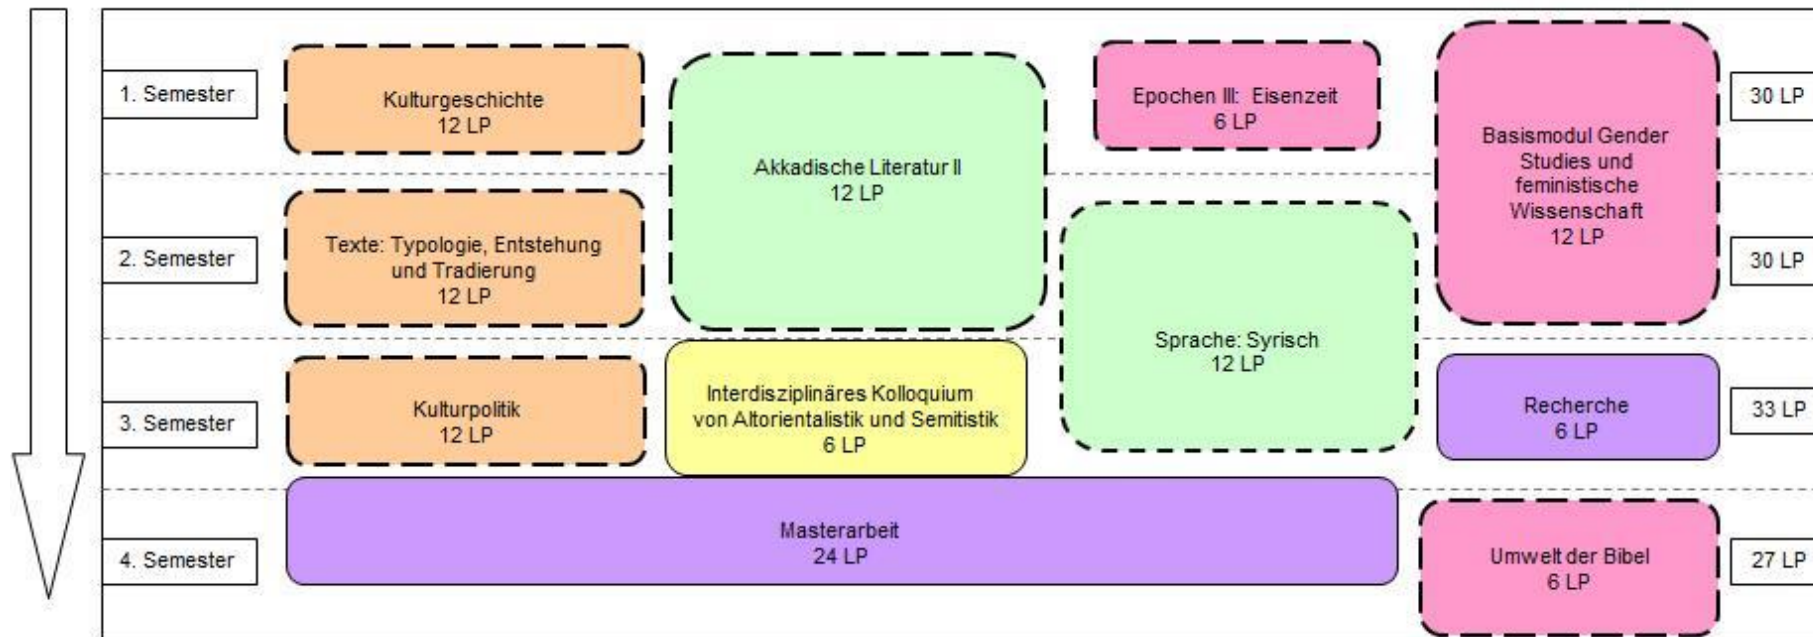

Anlage 1: Exemplarische Studienverlaufspläne

Studienverlaufplan M.A. Semitistik und altorientalische Philologie - Beginn zum Wintersemester -

Legende

	Basis	Aufbau	Vertiefung	Profil	Praxis	Abschluss
Pflichtmodule:						
	Basis	Aufbau	Vertiefung	Profil	Praxis	
Wahlpflichtmodule:						
	Basis	Aufbau	Vertiefung	Profil	Praxis	

Studienverlaufsplan
M.A. Semitistik und altorientalische Philologie
- Beginn zum Sommersemester -

Legende

	Basis	Aufbau	Vertiefung	Profil	Praxis	Abschluss
Pflichtmodule:						
	Basis	Aufbau	Vertiefung	Profil	Praxis	
Wahlpflichtmodule:						
	Basis	Aufbau	Vertiefung	Profil	Praxis	