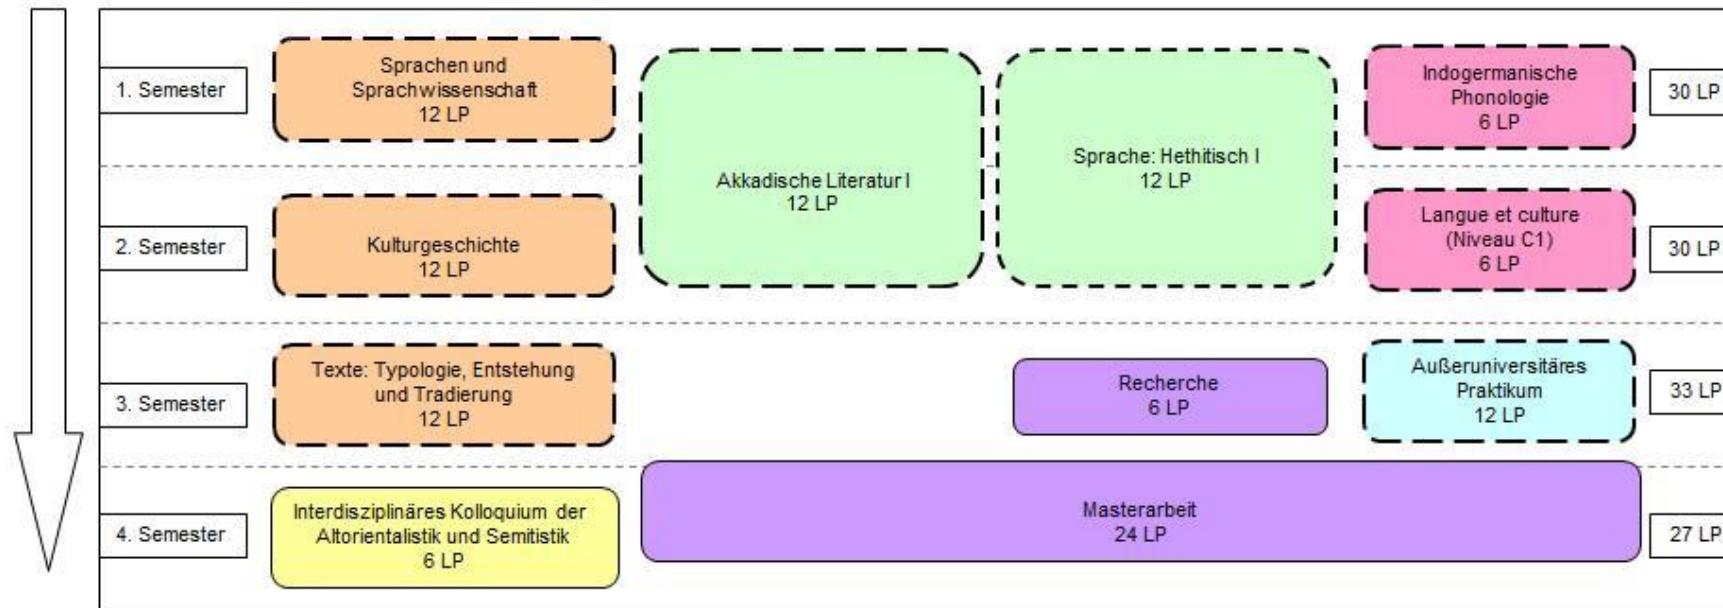

Anlage 1: Exemplarische Studienverlaufspläne

Studienverlaufplan M.A. Semitistik und altorientalische Philologie - Beginn zum Wintersemester -

Legende

	Basis	Aufbau	Vertiefung	Profil	Praxis	Abschluss
Pflichtmodule:						
	Basis	Aufbau	Vertiefung	Profil	Praxis	
Wahlpflichtmodule:						
	Basis	Aufbau	Vertiefung	Profil	Praxis	

Studienverlaufsplan
M.A. Semitistik und altorientalische Philologie
- Beginn zum Sommersemester -

Legende

	Basis	Aufbau	Vertiefung	Profil	Praxis	Abschluss
Pflichtmodule:						
	Basis	Aufbau	Vertiefung	Profil	Praxis	
Wahlpflichtmodule:						
	Basis	Aufbau	Vertiefung	Profil	Praxis	