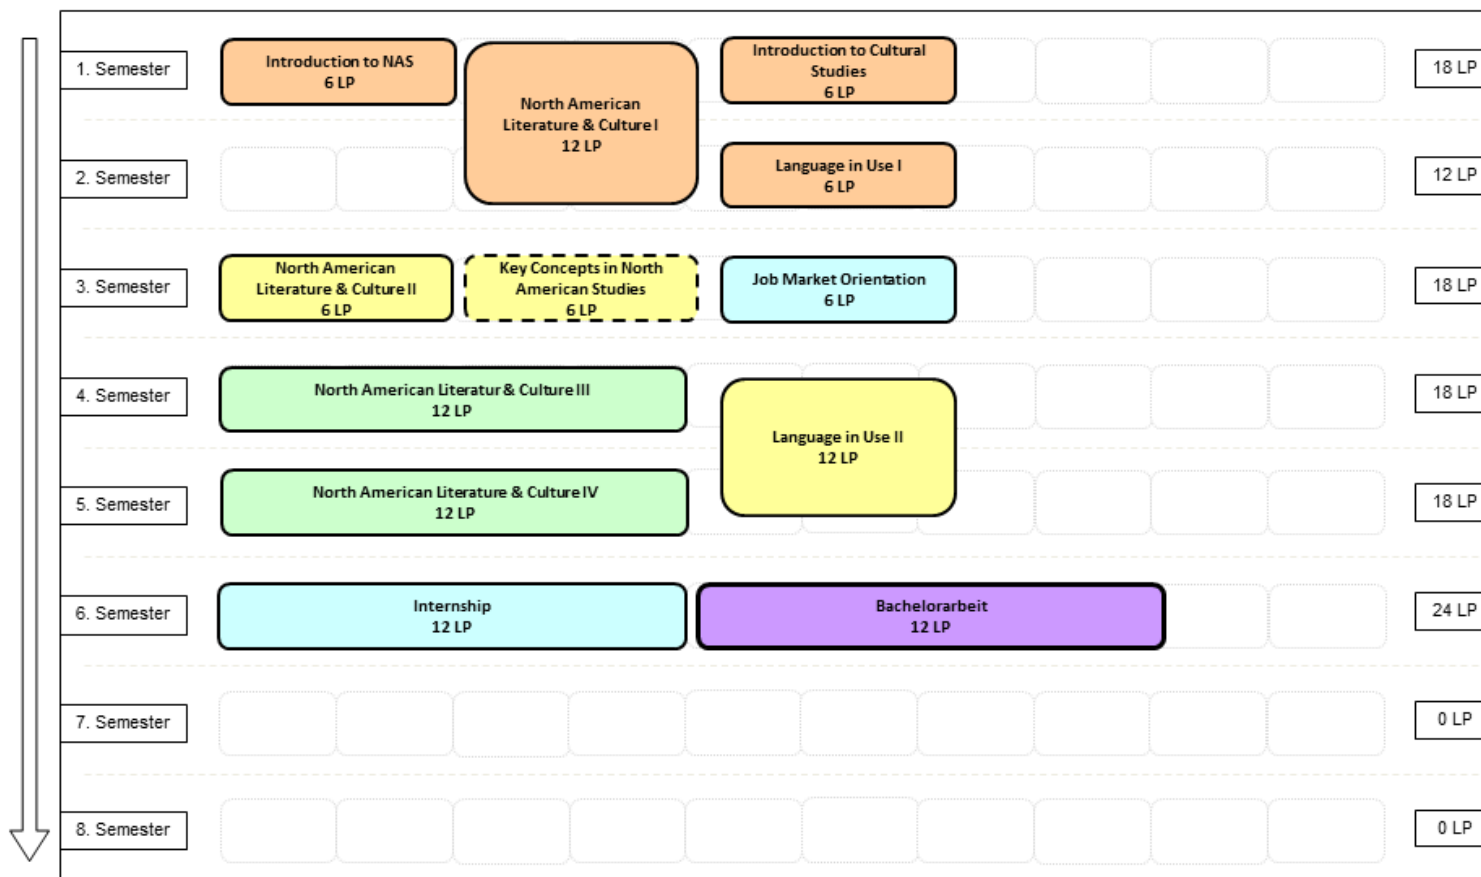

Anlage 1: Exemplarische Studienverlaufspläne

Exemplarischer Studienverlaufsplan

North American Studies: Hauptfach im BA-Kombinationsstudiengang¹

Beginn nur zum Wintersemester

Anmerkungen

¹ Je nach Studiengangsvariante resultiert der gesamte Studienumfang aus einem Mono-Studienfach oder einem Hauptfach mit ein bis zwei Nebenfächern sowie den Studienbereichen Marburg-Skills und Interdisziplinarität.

Legende

	Basis	Aufbau	Vertiefung	Praxis	Abschluss
Pflichtmodule					
Wahlpflicht					