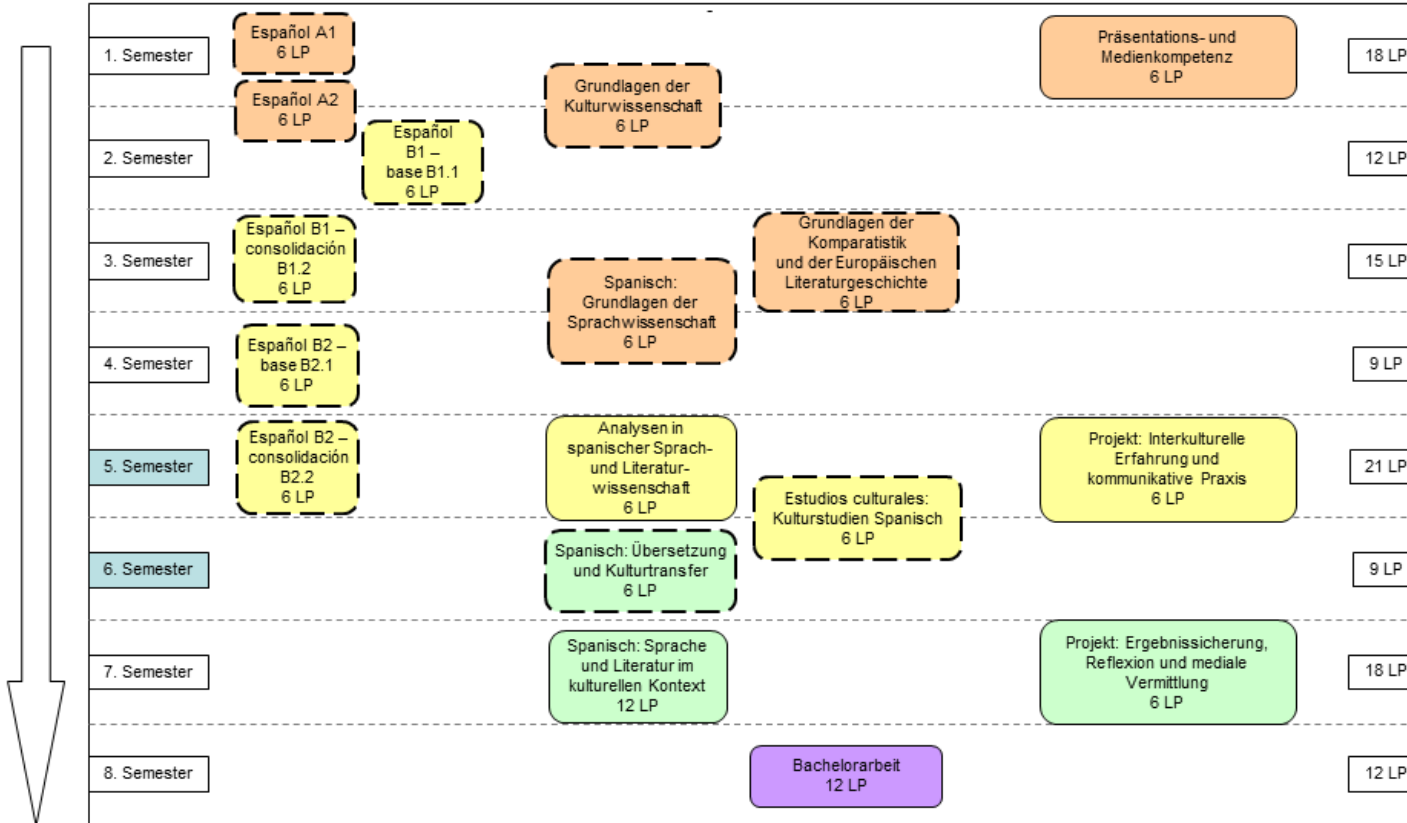

Anlage 1: Exemplarische Studienverlaufspläne

**Exemplarischer Studienverlaufplan für den Bachelorteilstudiengang
Spanisch: Literatur, Kultur, Kommunikation (Hauptfach)**
- Beginn zum Wintersemester ohne sprachliche Vorkenntnisse, 8 Semester Regelstudienzeit

Legende

Pflichtmodule:	 Basis	 Aufbau	 Vertiefung	 Profil	 Praxis	 Abschluss	
Wahlpflichtmodule:	 Basis	 Aufbau	 Vertiefung	 Profil	 Praxis		 mögliches Auslandsstudium

**Exemplarischer Studienverlaufsplan für den Bachelorteilstudiengang
Spanisch: Literatur, Kultur, Kommunikation (Hauptfach)**
- Beginn zum Wintersemester ohne sprachliche Vorkenntnisse, 6 Semester Regelstudienzeit -

Legende

**Exemplarischer Studienverlaufsplan für den Bachelorteilstudiengang
Spanisch: Literatur, Kultur, Kommunikation (Hauptfach)**
- Beginn zum Wintersemester mit sprachlichen Vorkenntnissen auf A2-Niveau -

Legende