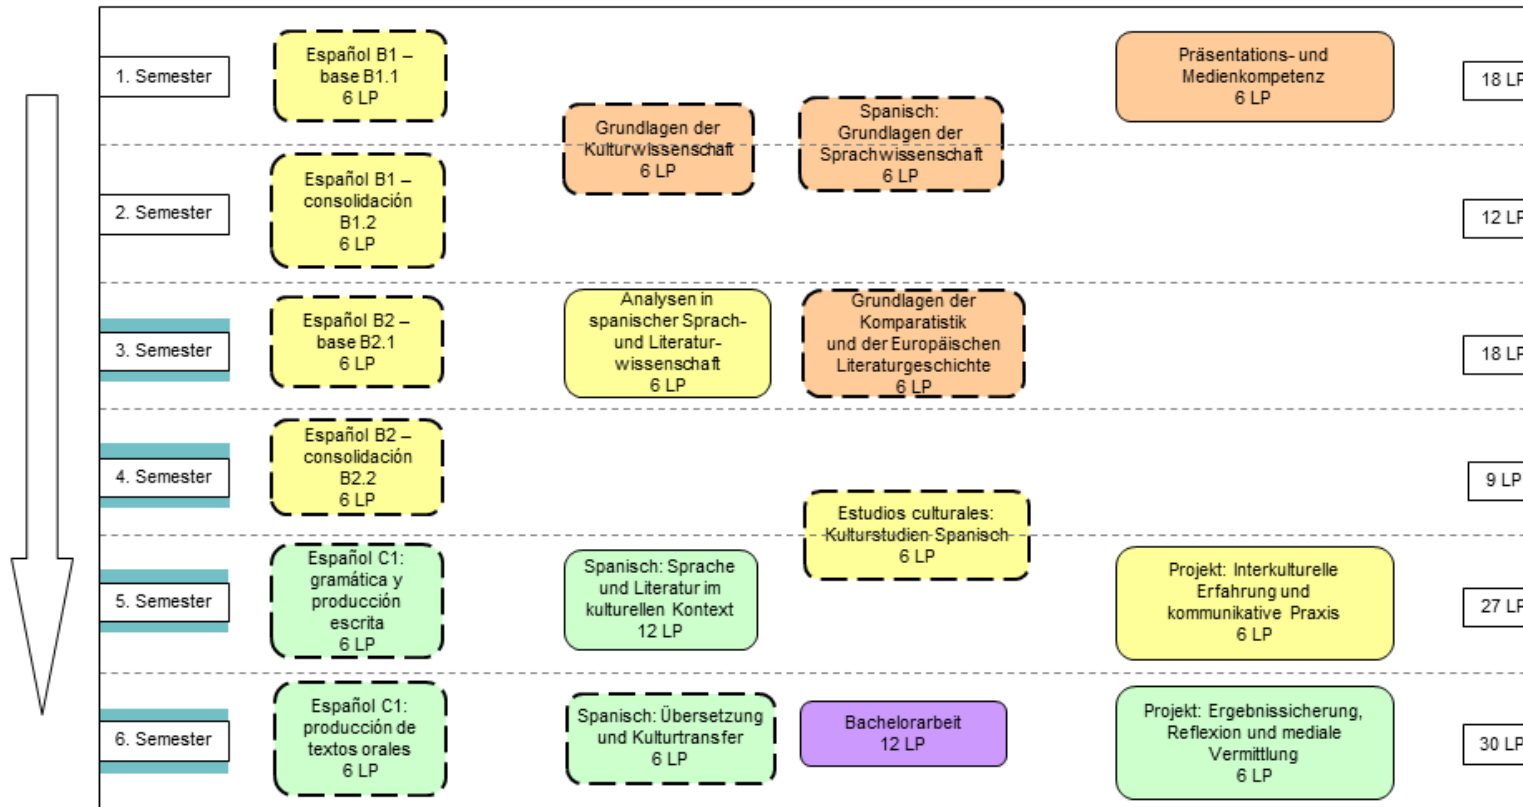

Anlage 1: Exemplarische Studienverlaufspläne

**Exemplarischer Studienverlaufplan für den Bachelorteilstudiengang
Spanisch: Literatur, Kultur, Kommunikation (Hauptfach)**
- Beginn zum Wintersemester ohne sprachliche Vorkenntnisse, 8 Semester Regelstudienzeit

Legende

Pflichtmodule:	 Basis	 Aufbau	 Vertiefung	 Profil	 Praxis	 Abschluss	
Wahlpflichtmodule:	 Basis	 Aufbau	 Vertiefung	 Profil	 Praxis		 mögliches Auslandsstudium

**Exemplarischer Studienverlaufsplan für den Bachelorteilstudiengang
Spanisch: Literatur, Kultur, Kommunikation (Hauptfach)**
- Beginn zum Wintersemester ohne sprachliche Vorkenntnisse, 6 Semester Regelstudienzeit -

Legende

**Exemplarischer Studienverlaufsplan für den Bachelorteilstudiengang
Spanisch: Literatur, Kultur, Kommunikation (Hauptfach)**
- Beginn zum Wintersemester mit sprachlichen Vorkenntnissen auf A2-Niveau -