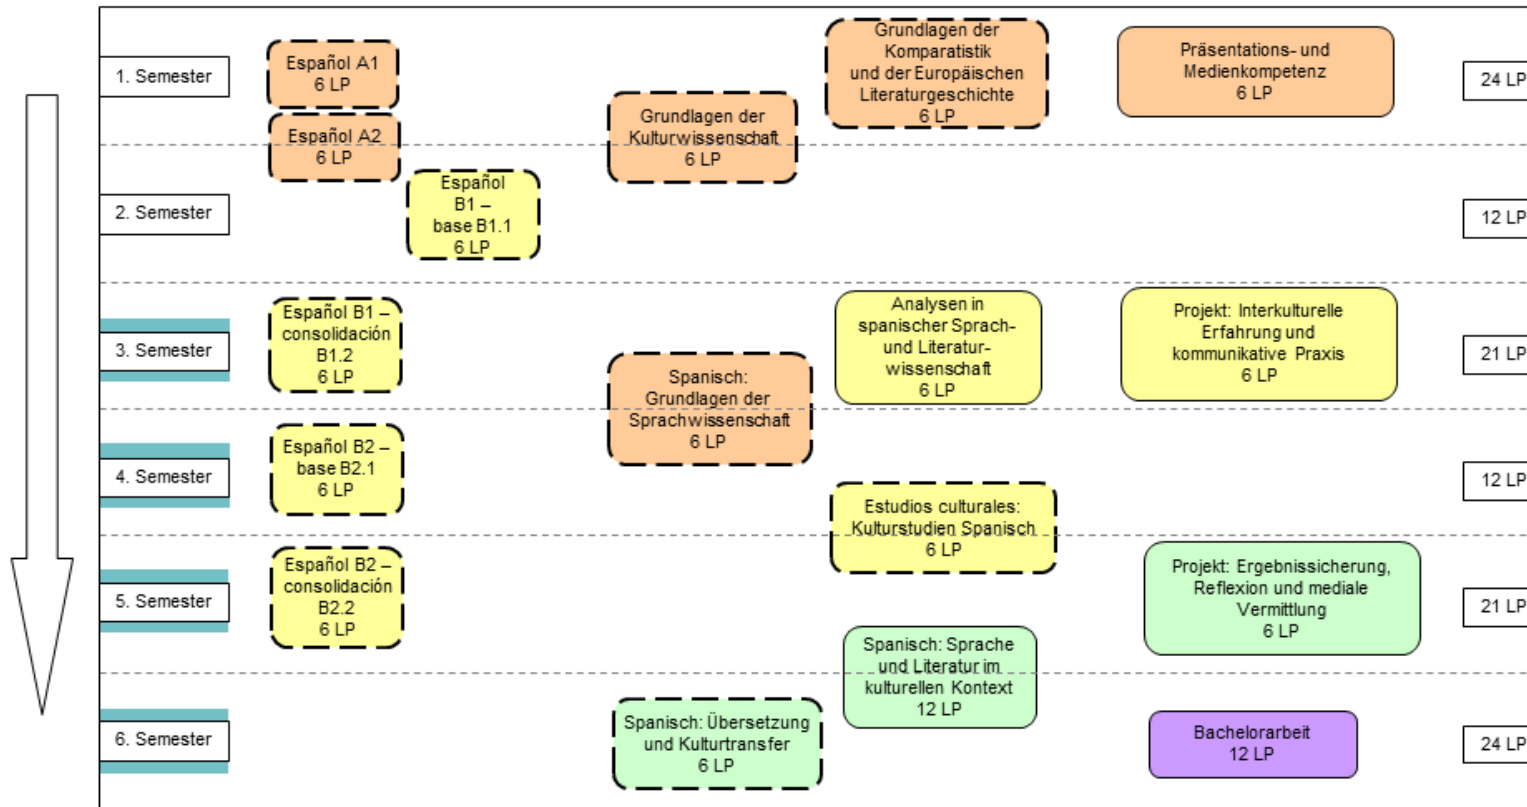

Anlage 1: Exemplarische Studienverlaufspläne

**Exemplarischer Studienverlaufplan für den Bachelorteilstudiengang
Spanisch: Literatur, Kultur, Kommunikation (Hauptfach)**
- Beginn zum Wintersemester ohne sprachliche Vorkenntnisse, 8 Semester Regelstudienzeit

Legende

Pflichtmodule:	 Basis	 Aufbau	 Vertiefung	 Profil	 Praxis	 Abschluss	
Wahlpflichtmodule:	 Basis	 Aufbau	 Vertiefung	 Profil	 Praxis		 mögliches Auslandsstudium

**Exemplarischer Studienverlaufsplan für den Bachelorteilstudiengang
Spanisch: Literatur, Kultur, Kommunikation (Hauptfach)**
- Beginn zum Wintersemester ohne sprachliche Vorkenntnisse, 6 Semester Regelstudienzeit -

Legende

**Exemplarischer Studienverlaufsplan für den Bachelorteilstudiengang
Spanisch: Literatur, Kultur, Kommunikation (Hauptfach)**
- Beginn zum Wintersemester mit sprachlichen Vorkenntnissen auf A2-Niveau -

Legende