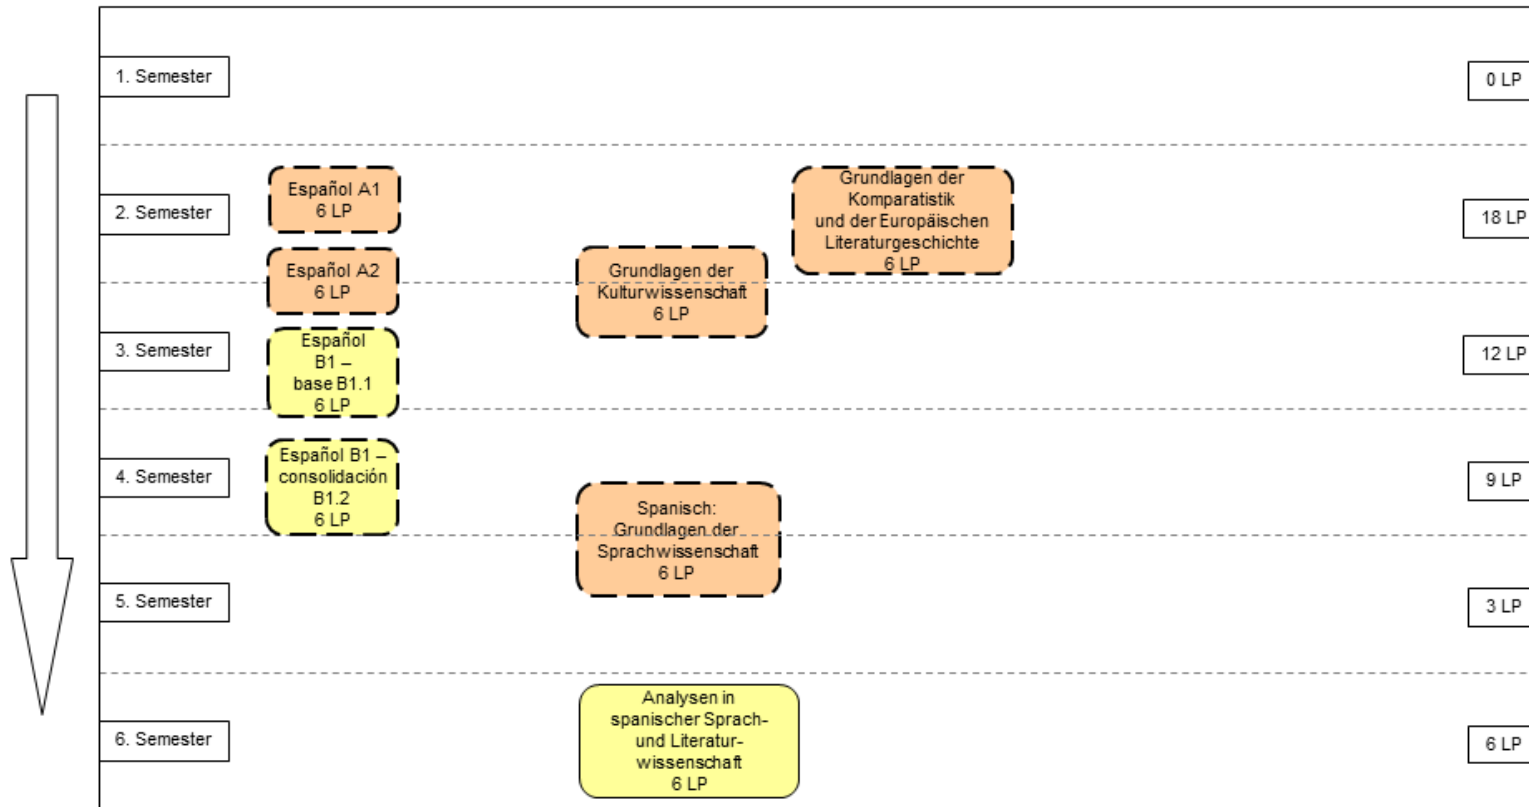

**Exemplarischer Studienverlaufsplan für den Bachelorteilstudiengang
Spanisch: Literatur, Kultur, Kommunikation (Nebenfach)**
- Beginn zum Wintersemester ohne sprachliche Vorkenntnisse -

Legende

	Basis	Aufbau	Vertiefung	Profil	Praxis	Abschluss
Pflichtmodule:						
Wahlpflichtmodule:						

**Exemplarischer Studienverlaufsplan für den Bachelorteilstudiengang
Spanisch: Literatur, Kultur, Kommunikation (Nebenfach)**
- Beginn zum Sommersemester ohne sprachliche Vorkenntnisse -

Legende

	Basis	Aufbau	Vertiefung	Profil	Praxis	Abschluss
Pflichtmodule:						
Wahlpflichtmodule:						

**Exemplarischer Studienverlaufsplan für den Bachelorteilstudiengang
Spanisch: Literatur, Kultur, Kommunikation (Nebenfach)**
- Beginn zum Wintersemester mit sprachlichen Vorkenntnissen auf A2-Niveau -

Legende

	Basis	Aufbau	Vertiefung	Profil	Praxis	Abschluss
Pflichtmodule:						
Wahlpflichtmodule:						

**Exemplarischer Studienverlaufsplan für den Bachelorteilstudiengang
Spanisch: Literatur, Kultur, Kommunikation (Nebenfach)**
- Beginn zum Sommersemester mit sprachlichen Vorkenntnissen auf A2-Niveau