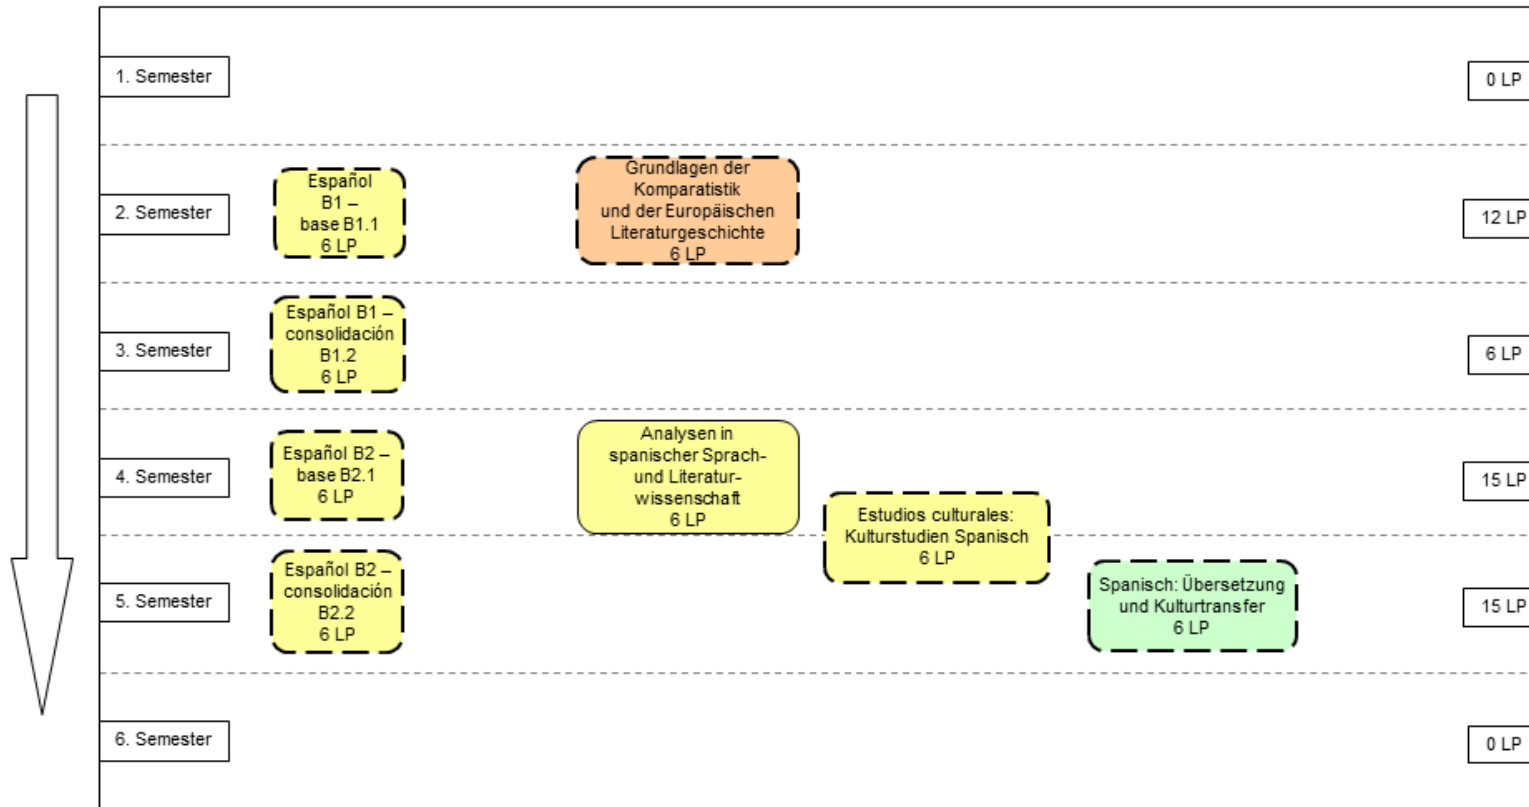

**Exemplarischer Studienverlaufsplan für den Bachelorteilstudiengang
Spanisch: Literatur, Kultur, Kommunikation (Nebenfach)**
- Beginn zum Wintersemester ohne sprachliche Vorkenntnisse -

Legende

	Basis	Aufbau	Vertiefung	Profil	Praxis	Abschluss
Pflichtmodule:						
Wahlpflichtmodule:						

**Exemplarischer Studienverlaufsplan für den Bachelorteilstudiengang
Spanisch: Literatur, Kultur, Kommunikation (Nebenfach)**
- Beginn zum Sommersemester ohne sprachliche Vorkenntnisse -

Legende

	Basis	Aufbau	Vertiefung	Profil	Praxis	Abschluss
Pflichtmodule:						
Wahlpflichtmodule:						

**Exemplarischer Studienverlaufsplan für den Bachelorteilstudiengang
Spanisch: Literatur, Kultur, Kommunikation (Nebenfach)**
- Beginn zum Wintersemester mit sprachlichen Vorkenntnissen auf A2-Niveau -

Legende

	Basis	Aufbau	Vertiefung	Profil	Praxis	Abschluss
Pflichtmodule:						
Wahlpflichtmodule:						

**Exemplarischer Studienverlaufsplan für den Bachelorteilstudiengang
Spanisch: Literatur, Kultur, Kommunikation (Nebenfach)**
- Beginn zum Sommersemester mit sprachlichen Vorkenntnissen auf A2-Niveau