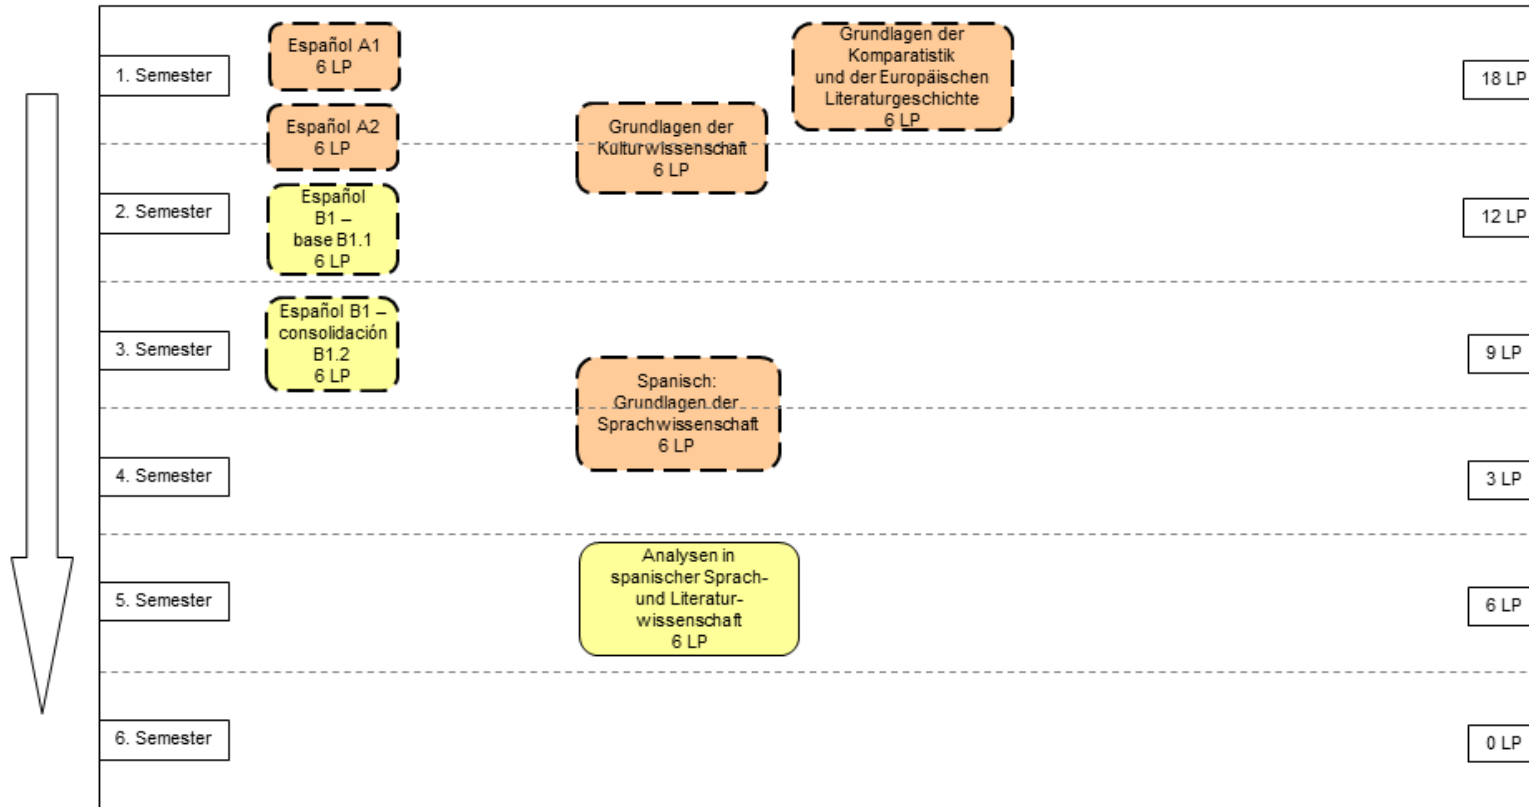

**Exemplarischer Studienverlaufsplan für den Bachelorteilstudiengang
Spanisch: Literatur, Kultur, Kommunikation (Nebenfach)**
- Beginn zum Wintersemester ohne sprachliche Vorkenntnisse -

Legende

	Basis	Aufbau	Vertiefung	Profil	Praxis	Abschluss
Pflichtmodule:						
Wahlpflichtmodule:						

**Exemplarischer Studienverlaufsplan für den Bachelorteilstudiengang
Spanisch: Literatur, Kultur, Kommunikation (Nebenfach)**
- Beginn zum Sommersemester ohne sprachliche Vorkenntnisse -

Legende

	Basis	Aufbau	Vertiefung	Profil	Praxis	Abschluss
Pflichtmodule:						
Wahlpflichtmodule:						

**Exemplarischer Studienverlaufsplan für den Bachelorteilstudiengang
Spanisch: Literatur, Kultur, Kommunikation (Nebenfach)**
- Beginn zum Wintersemester mit sprachlichen Vorkenntnissen auf A2-Niveau -

Legende

	Basis	Aufbau	Vertiefung	Profil	Praxis	Abschluss
Pflichtmodule:						
Wahlpflichtmodule:						

**Exemplarischer Studienverlaufsplan für den Bachelorteilstudiengang
Spanisch: Literatur, Kultur, Kommunikation (Nebenfach)**
- Beginn zum Sommersemester mit sprachlichen Vorkenntnissen auf A2-Niveau