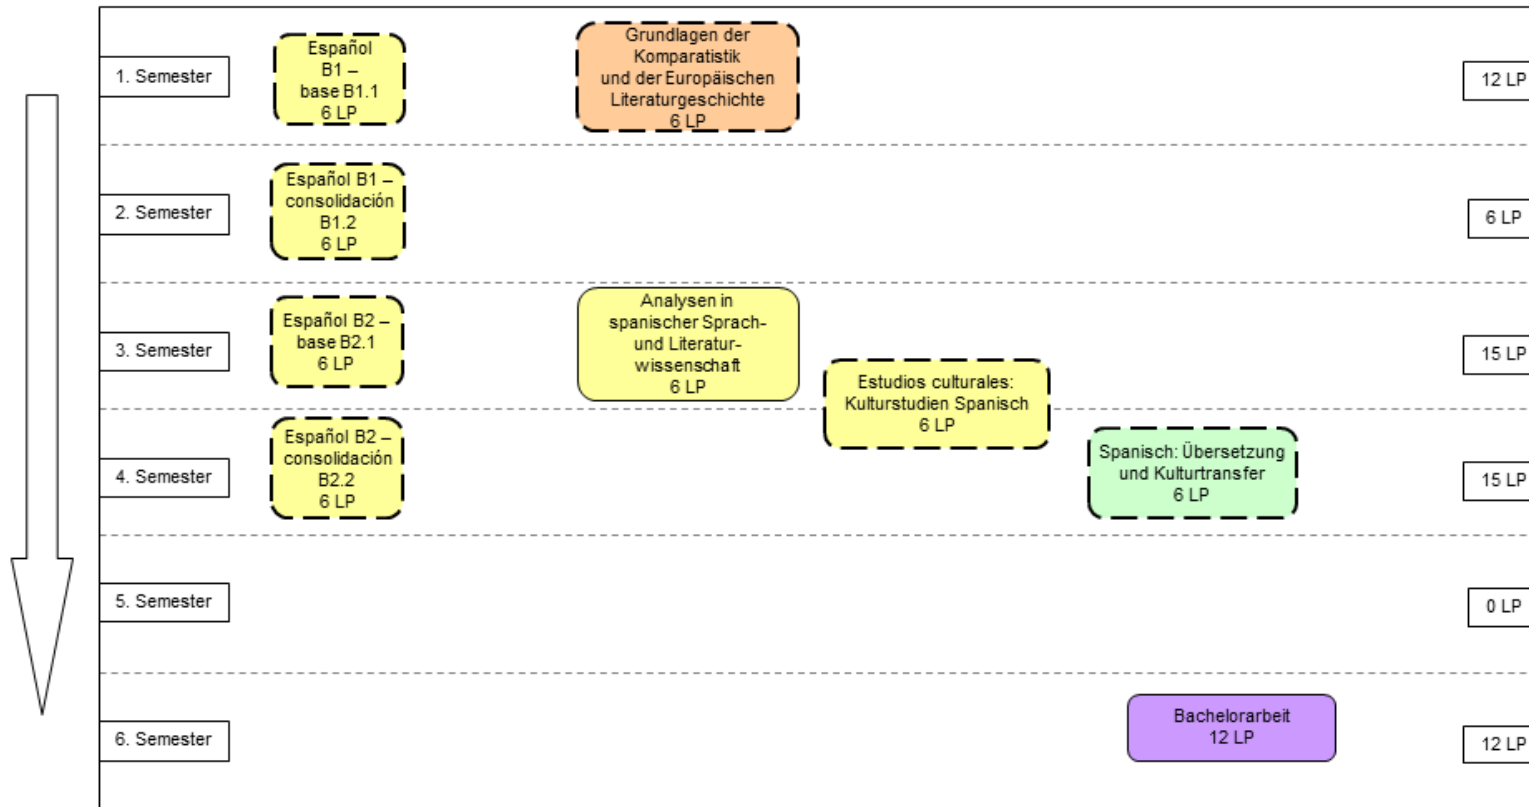

**Exemplarischer Studienverlaufsplan für den Bachelorteilstudiengang
Spanisch: Literatur, Kultur, Kommunikation (Nebenfach)**
- Beginn zum Wintersemester ohne sprachliche Vorkenntnisse -

Legende

	Basis	Aufbau	Vertiefung	Profil	Praxis	Abschluss
Pflichtmodule:						
Wahlpflichtmodule:						

**Exemplarischer Studienverlaufsplan für den Bachelorteilstudiengang
Spanisch: Literatur, Kultur, Kommunikation (Nebenfach)**
- Beginn zum Sommersemester ohne sprachliche Vorkenntnisse -

Legende

	Basis	Aufbau	Vertiefung	Profil	Praxis	Abschluss
Pflichtmodule:						
Wahlpflichtmodule:						

**Exemplarischer Studienverlaufsplan für den Bachelorteilstudiengang
Spanisch: Literatur, Kultur, Kommunikation (Nebenfach)**
- Beginn zum Wintersemester mit sprachlichen Vorkenntnissen auf A2-Niveau -

Legende

	Basis	Aufbau	Vertiefung	Profil	Praxis	Abschluss
Pflichtmodule:						
Wahlpflichtmodule:						

**Exemplarischer Studienverlaufsplan für den Bachelorteilstudiengang
Spanisch: Literatur, Kultur, Kommunikation (Nebenfach)**
- Beginn zum Sommersemester mit sprachlichen Vorkenntnissen auf A2-Niveau