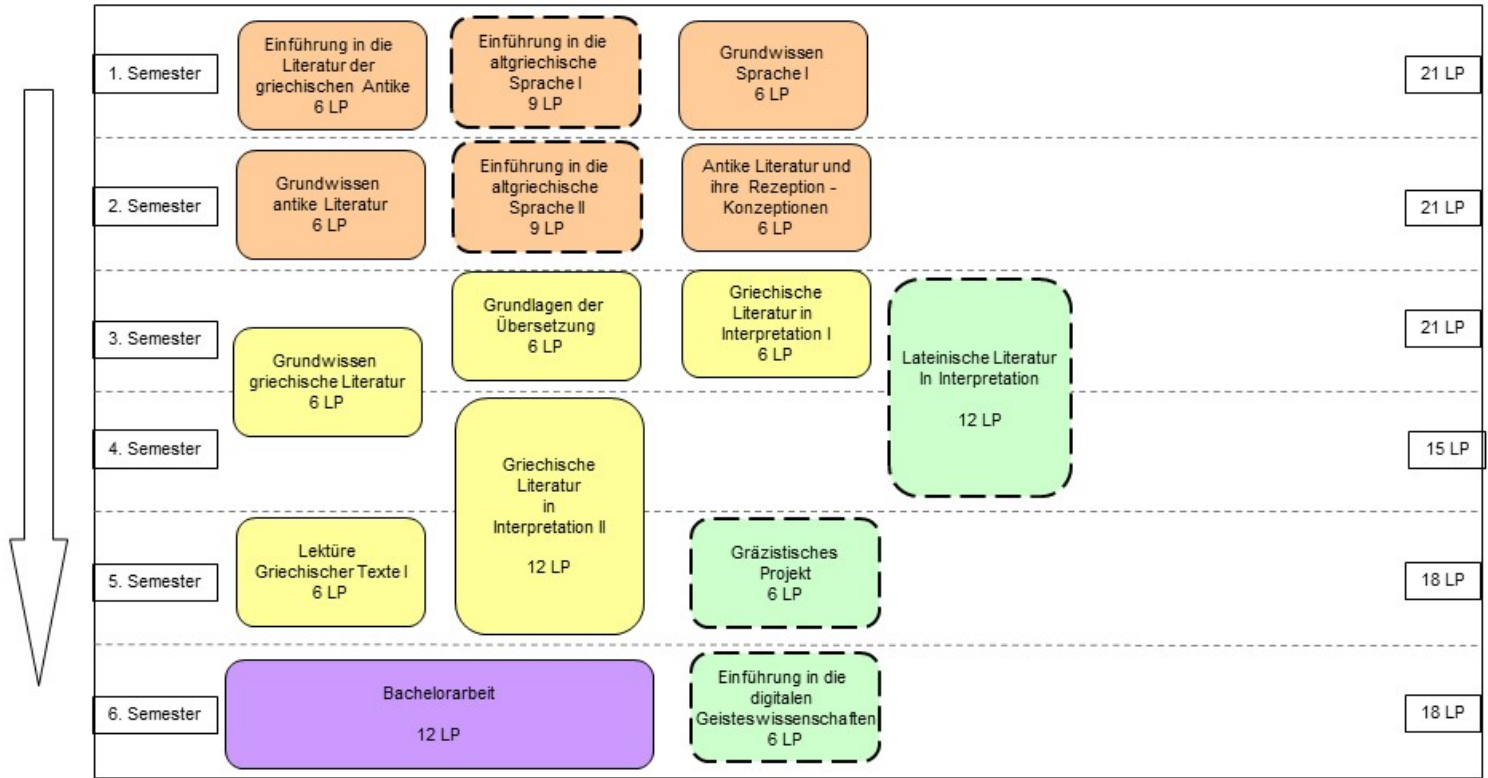

# Anlage 1: Exemplarische Studienverlaufspläne

Studienverlaufplan Hauptfachteilstudiengang Sprache und Literatur der griechischen Antike  
- Wintersemester -

## Legende

	Basis	Aufbau	Vertiefung	Praxis	Abschluss
Pflichtmodule:					
Wahlpflichtmodule:					