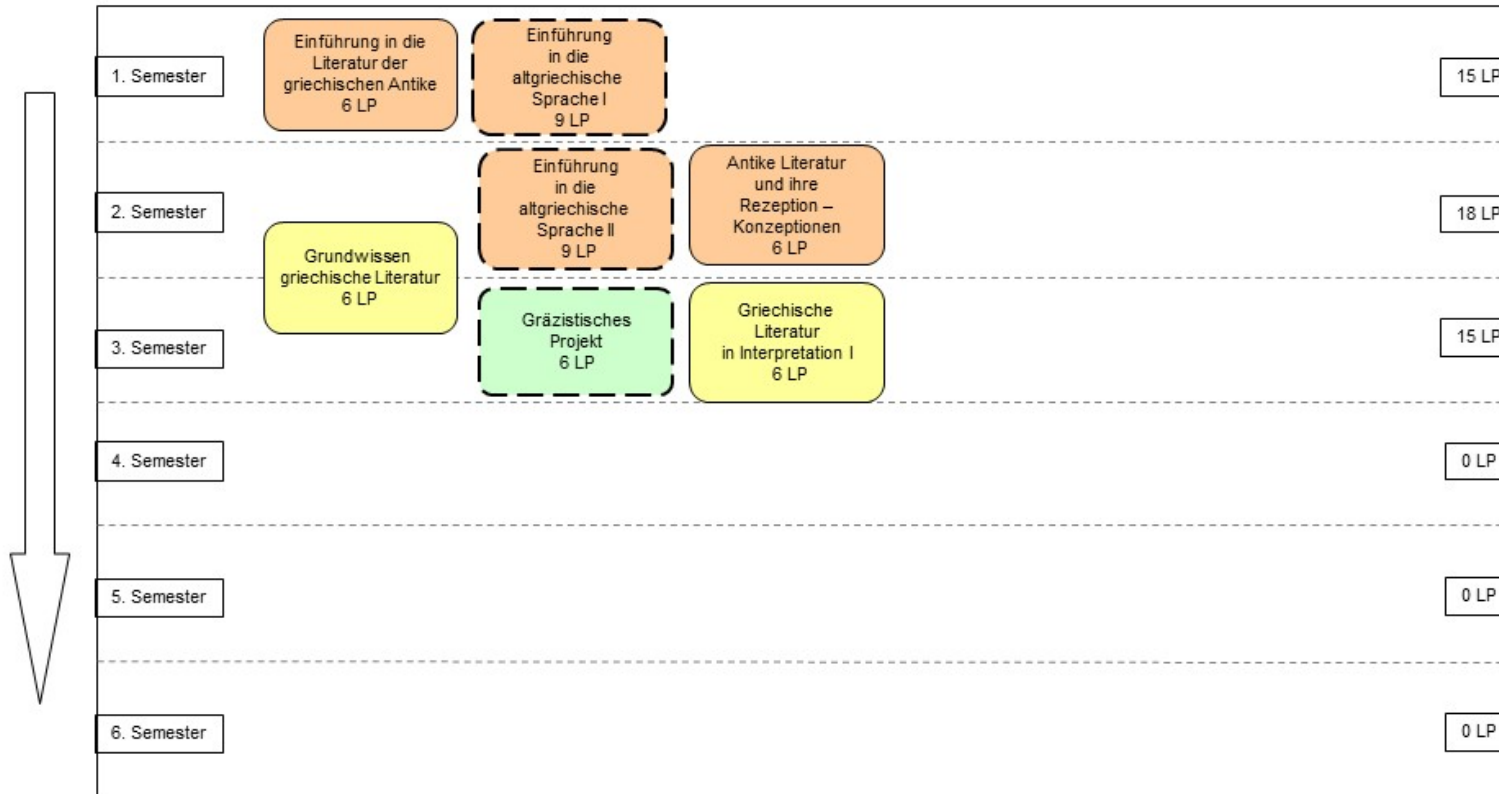

**Studienverlaufsplan Nebenfachteilstudiengang Griechische Sprache und Literatur
- Wintersemester (kompakt) -**

Legende

	Basis	Aufbau	Vertiefung	Praxis	Abschluss
Pflichtmodule:					
	Basis	Aufbau	Vertiefung	Profil	
Wahlpflichtmodule:					