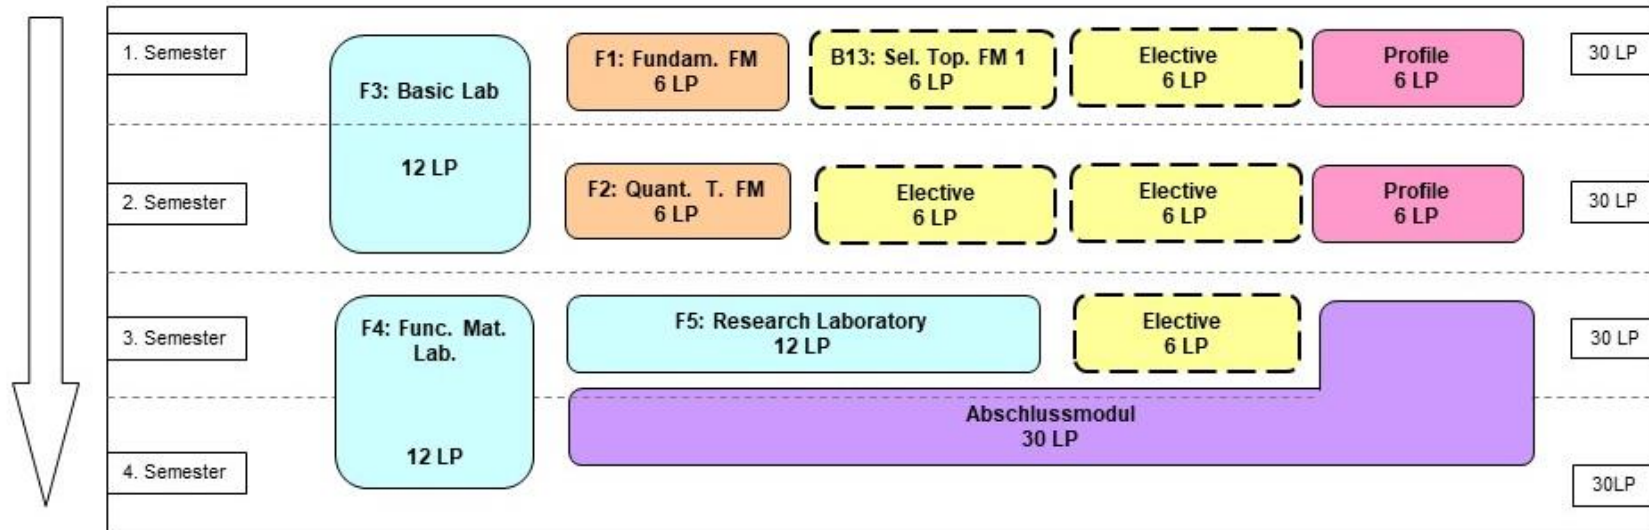

Anlage 1 Exemplarische Studienverlaufspläne

Anlage 1a

Musterstudienverlaufplan
- Beginn zum Wintersemester -

Hinweis: Konkrete Varianten des Studienverlaufsplans sind auf der Web-Seite des Studiengangs abgelegt:
<https://www.uni-marburg.de/en/fb13/academics/degree-programs/msc-fm>

Legende

	Basis	Aufbau	Vertiefung	Profil	Praxis	Abschluss
Pflichtmodule:						
Wahlpflichtmodule:						

Anlage 1b

Musterstudienverlaufsplan
- Beginn zum Sommersemester -

Hinweis: Konkrete Varianten des Studienverlaufsplans sind auf der Web-Seite des Studiengangs abgelegt:
<https://www.uni-marburg.de/en/fb13/academics/degree-programs/msc-fm>