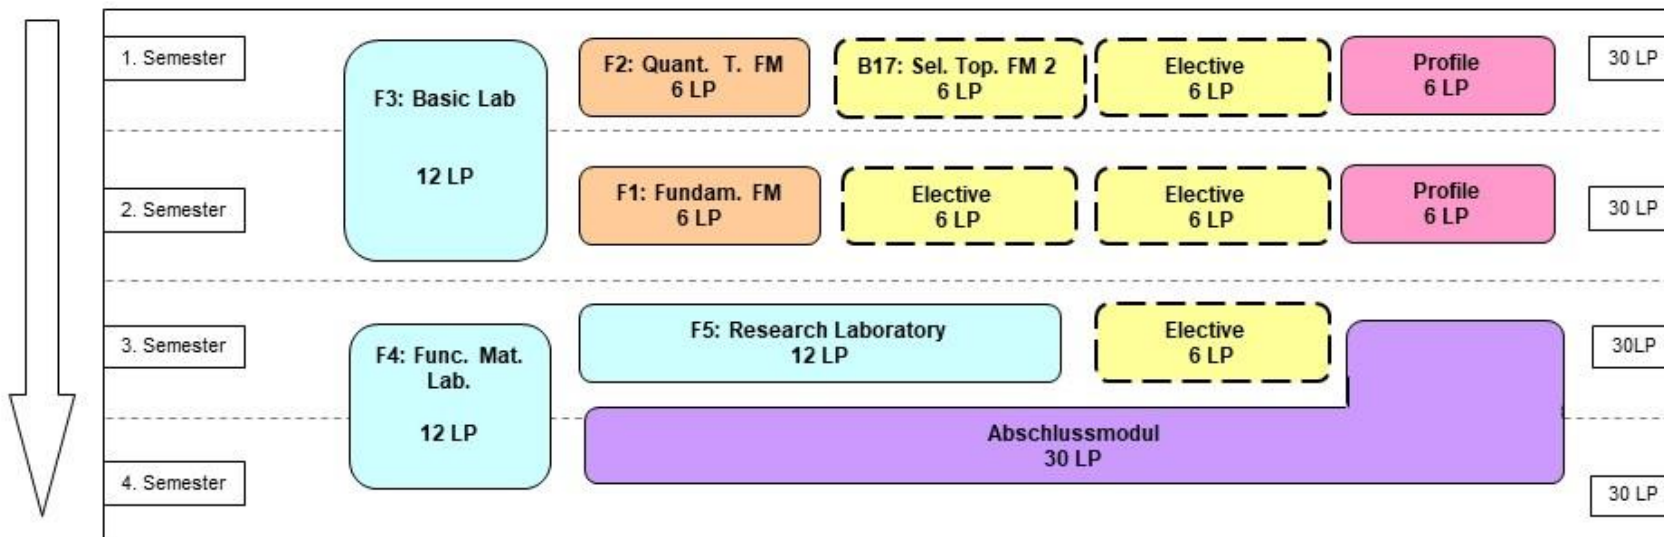

Anlage 1 Exemplarische Studienverlaufspläne

Anlage 1a

Musterstudienverlaufplan
- Beginn zum Wintersemester -

Hinweis: Konkrete Varianten des Studienverlaufsplans sind auf der Web-Seite des Studiengangs abgelegt:
<https://www.uni-marburg.de/en/fb13/academics/degree-programs/msc-fm>

Legende

	Basis	Aufbau	Vertiefung	Profil	Praxis	Abschluss
Pflichtmodule:						
Wahlpflichtmodule:						

Anlage 1b

Musterstudienverlaufsplan
- Beginn zum Sommersemester -

Hinweis: Konkrete Varianten des Studienverlaufsplans sind auf der Web-Seite des Studiengangs abgelegt:
<https://www.uni-marburg.de/en/fb13/academics/degree-programs/msc-fm>