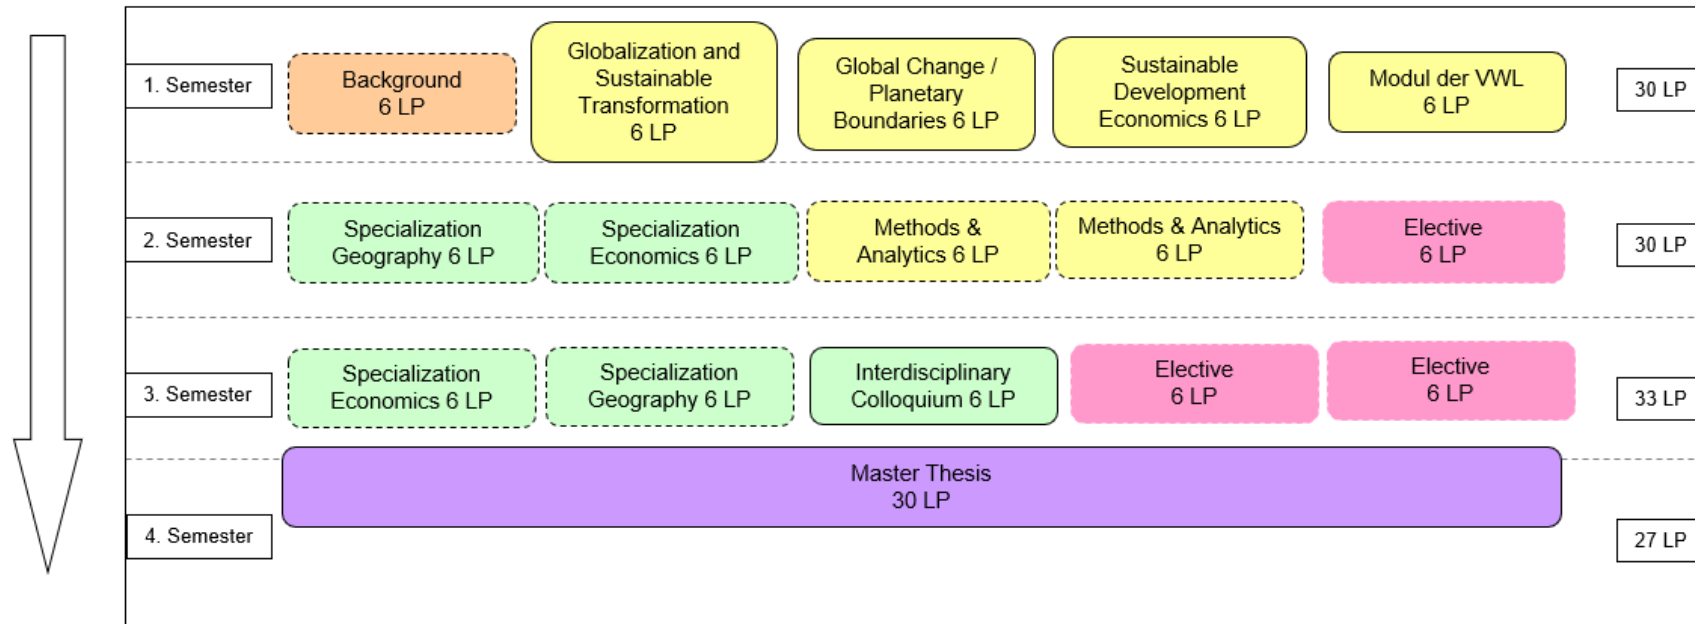

Anlage 1: Exemplarischer Studienverlaufsplan

Exemplarischer Studienverlaufsplan M.Sc Sustainable Development

Beginn nur zum **Wintersemester** möglich

Legende

	Basis	Aufbau	Vertiefung	Profil	Abschluss
Pflichtmodule:					
Wahlpflichtmodule:	