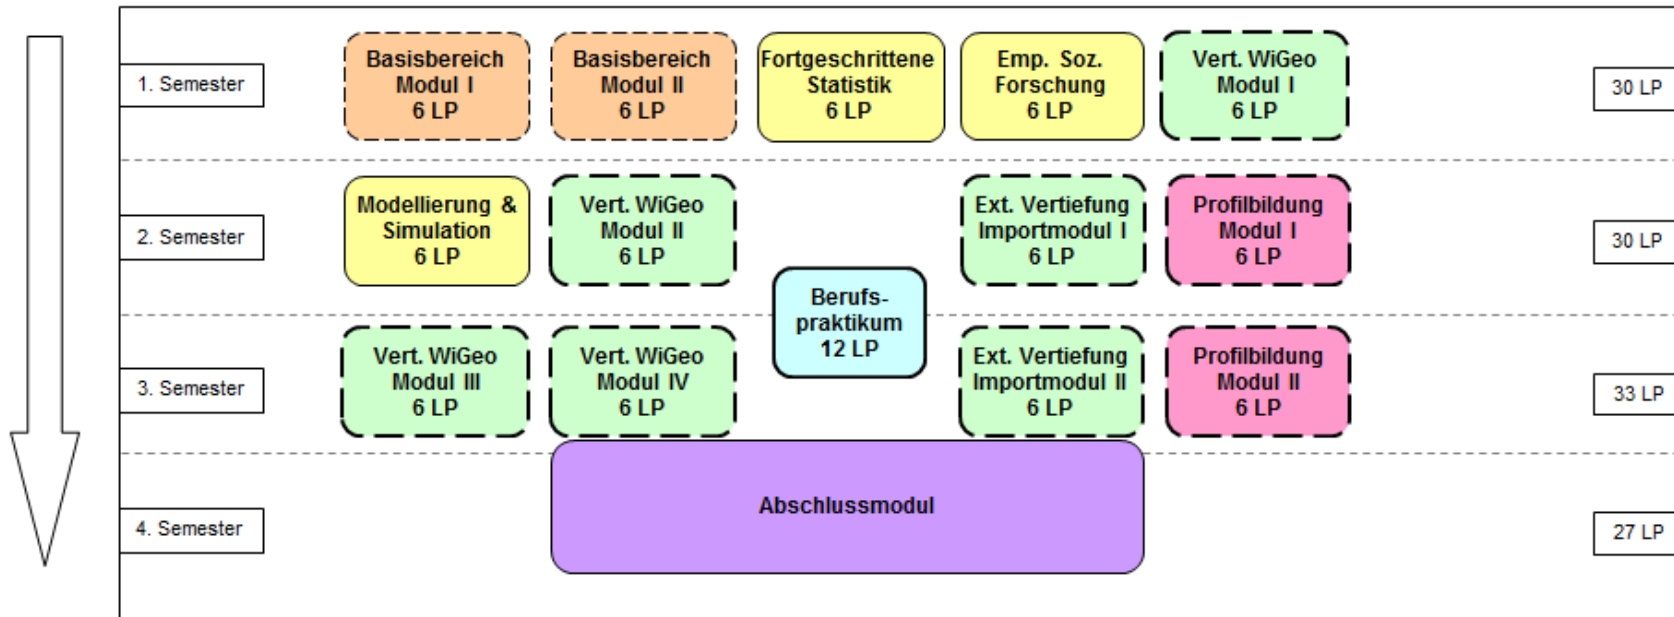

# Anlage 1

## Exemplarischer Studienverlaufsplan für M.Sc. Wirtschaftsgeographie

### Legende

	Basis	Aufbau	Vertiefung	Profil	Praxis	Abschluss
Pflichtmodule:						
Wahlpflichtmodule:						