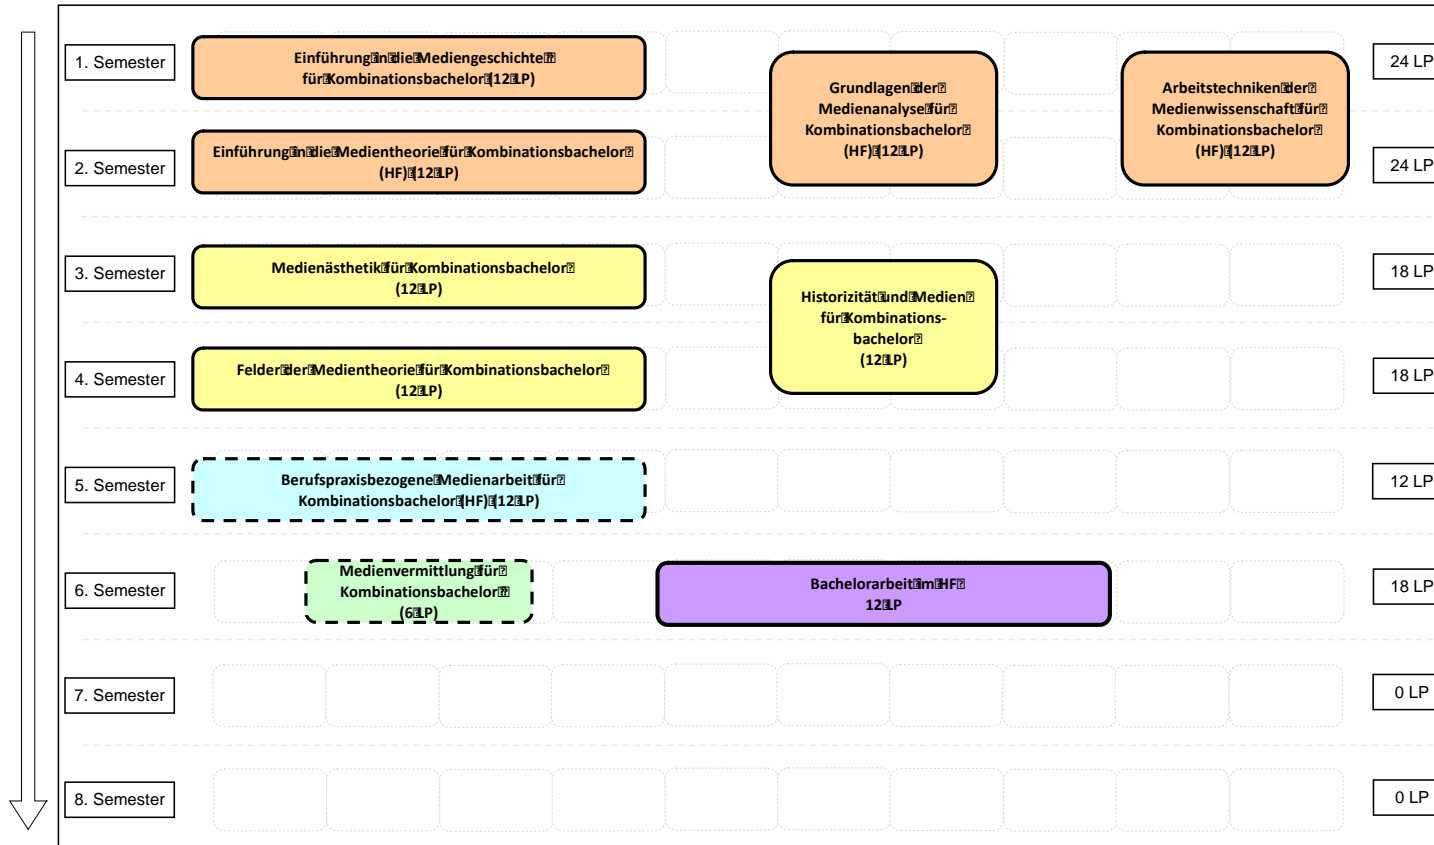

Anlage 1: Exemplarischer Studienverlaufsplan

Exemplarischer Studienverlaufsplan

B.A. Medienwissenschaft: Hauptfach im BA-Kombinationsstudiengang
 Beginn im Wintersemester

Anmerkungen

¹ Je nach Studiengangsvariante resultiert der gesamte Studienumfang aus einem Mono-Studienfach oder einem Hauptfach mit ein bis zwei Nebenfächern sowie den Studienbereichen Marburg-Skills und Interdisziplinarität.

Legende

	Basis	Aufbau	Vertiefung	Praxis	Abschluss
Pflichtmodule					
Wahlpflicht					