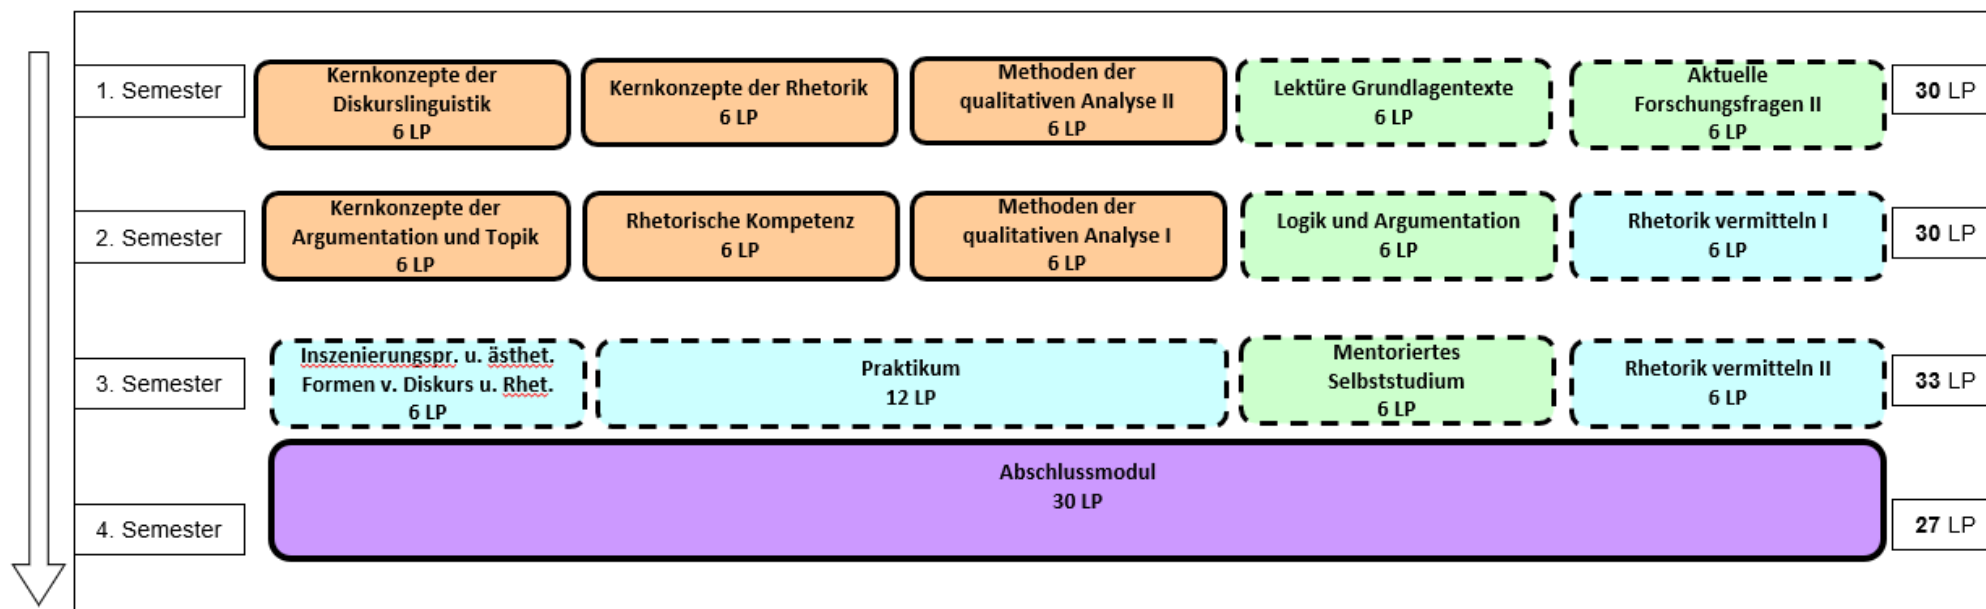

Anlage 1: Exemplarische Studienverlaufspläne

Diskurs – Rhetorik - Argumentation

Exemplarischer Studienverlaufsplan für den **Master-Studiengang**
mit Beginn zum Wintersemester

Legende

| | Basis | Aufbau | Vertiefung | Praxis | Profil | Abschluss |
|---------------|-------|--------|------------|--------|--------|-----------|
| Pflichtmodule | | | | | | |
| Wahlpflicht | | | | | | |

Legende

| | | | | | | |
|---------------|-------|--------|------------|--------|--------|-----------|
| | Basis | Aufbau | Vertiefung | Praxis | Profil | Abschluss |
| Pflichtmodule | | | | | | |
| Wahlpflicht | | | | | | |

Diskurs – Rhetorik - Argumentation

Exemplarischer Studienverlaufsplan für den **Master-Studiengang**
mit Beginn zum Sommersemester