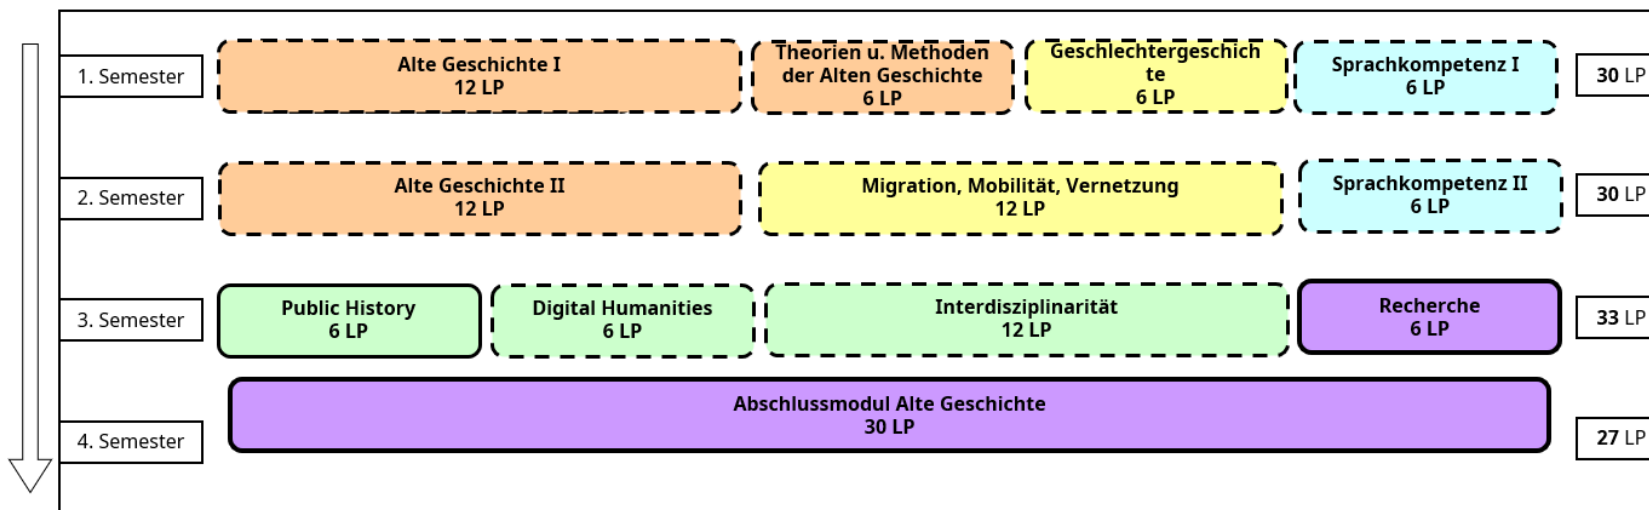

Anlage 1: Exemplarische Studienverlaufspläne

Geschichte – Vergangenheit und Gegenwart

Exemplarischer Studienverlaufsplän für den viersemestrigen **Masterstudiengang**
mit Beginn zum Wintersemester

Geschichte – Vergangenheit und Gegenwart

Exemplarischer Studienverlaufsplan für den viersemestrigen **Masterstudiengang** mit Beginn zum Sommersemester

Legende

Basis Aufbau Vertiefung Praxis Abschluss

Pflichtmodule

Wahlpflicht

Universität Marburg