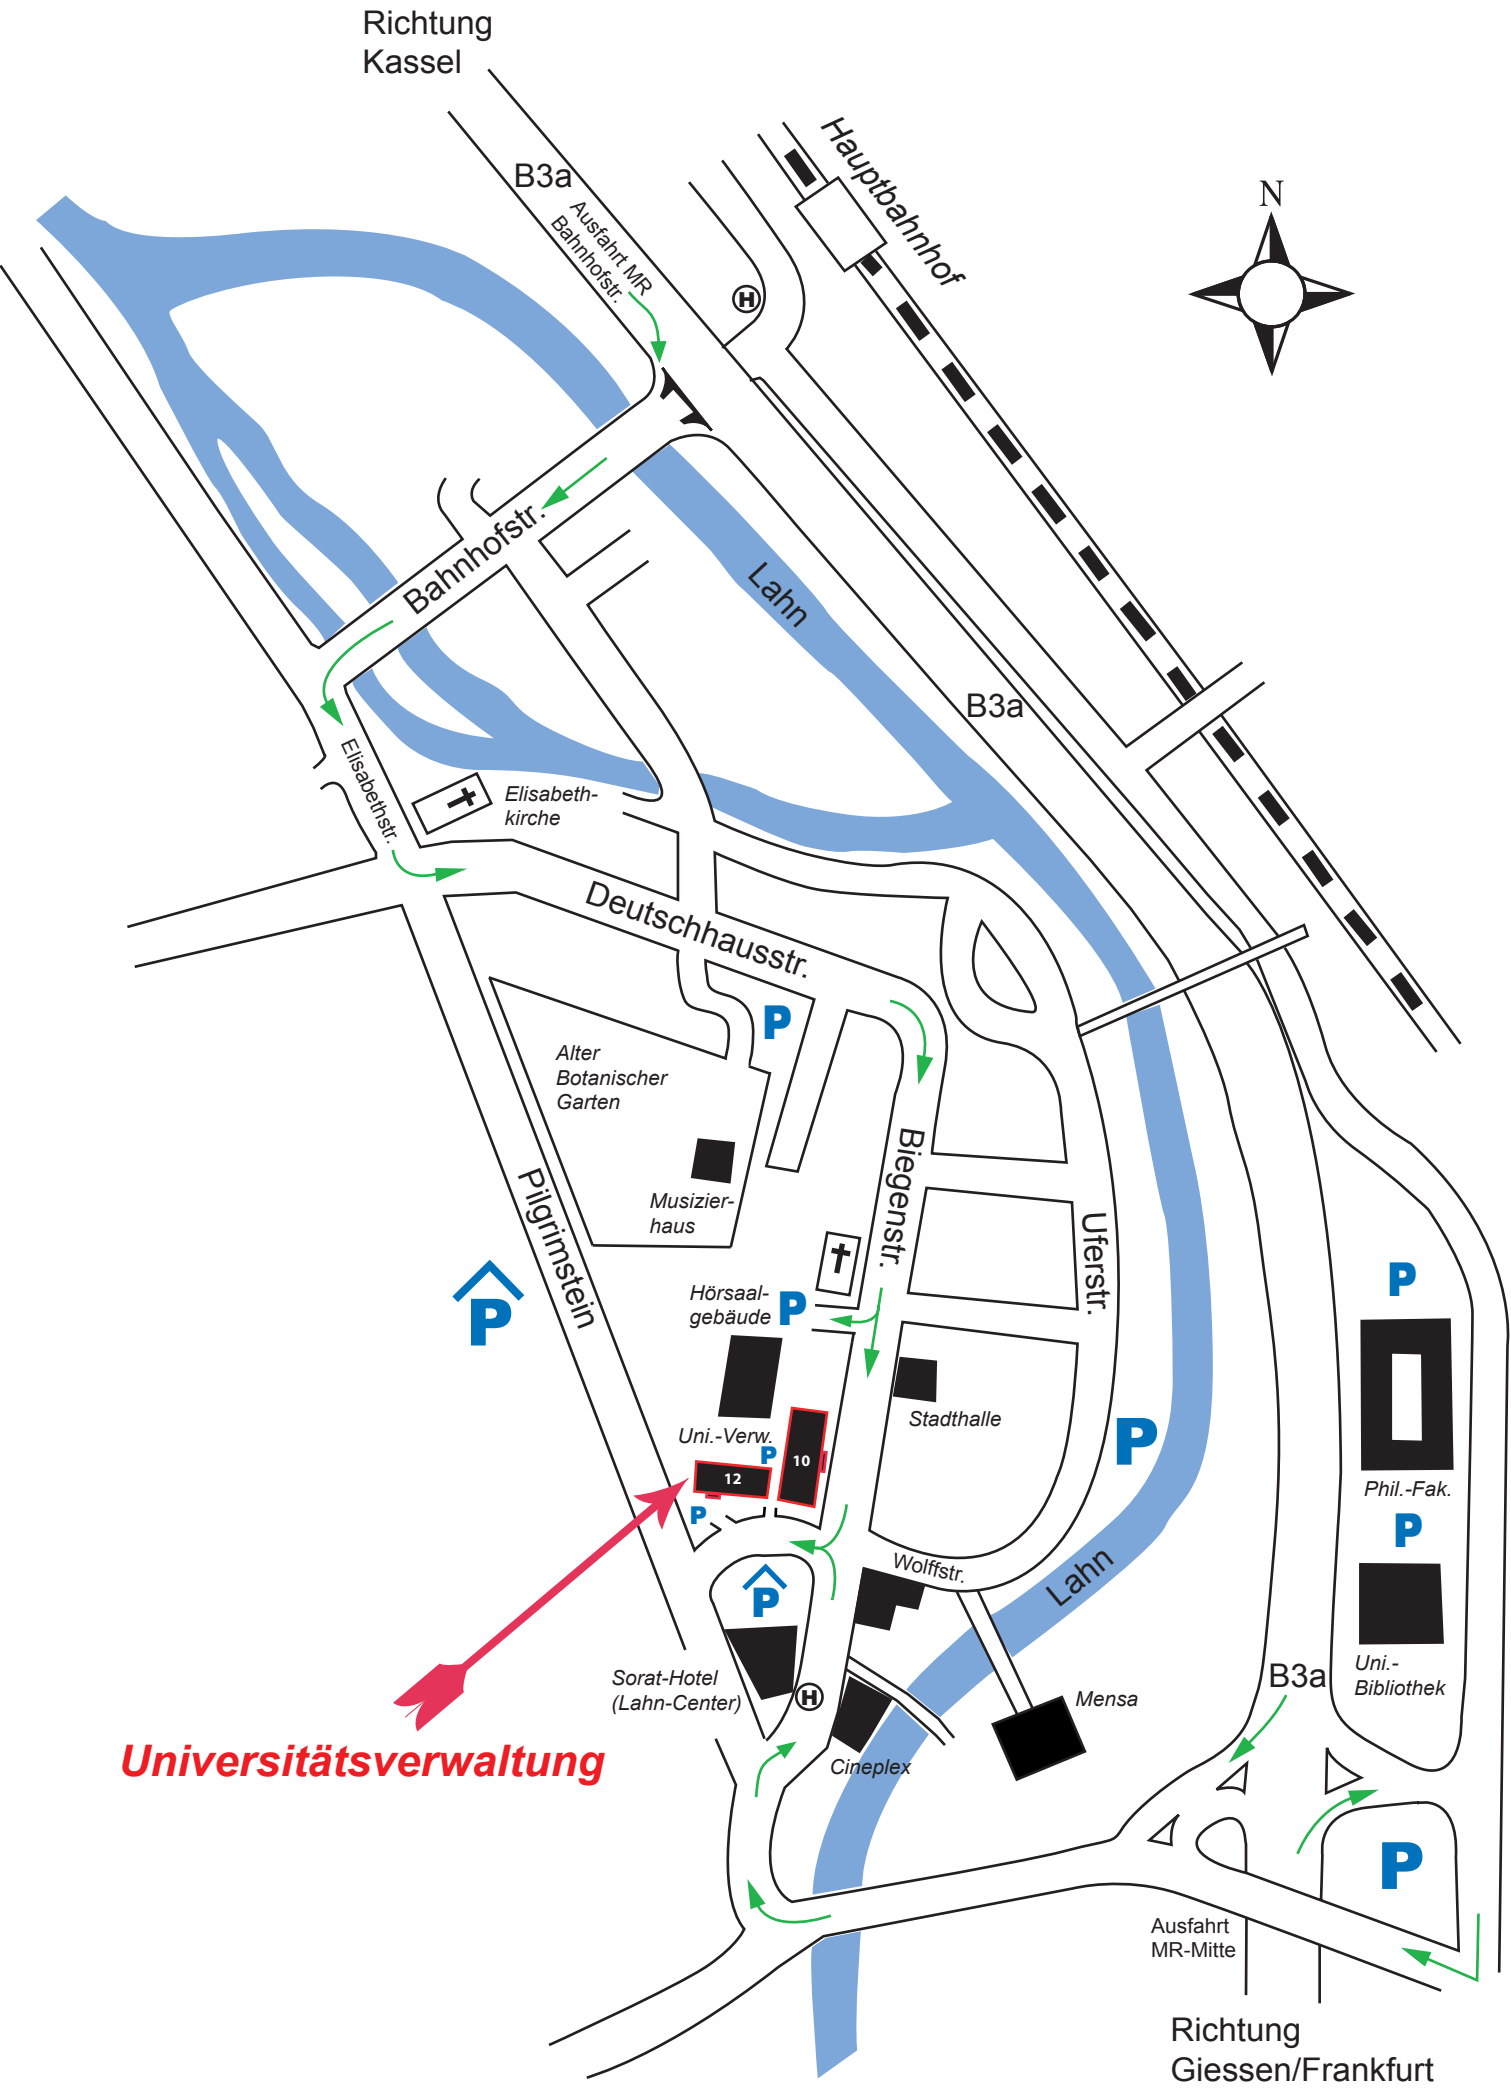

Richtung
Kassel

Universitätsverwaltung

Ausfahrt
MR-Mitte

Richtung
Giessen/Frankfurt