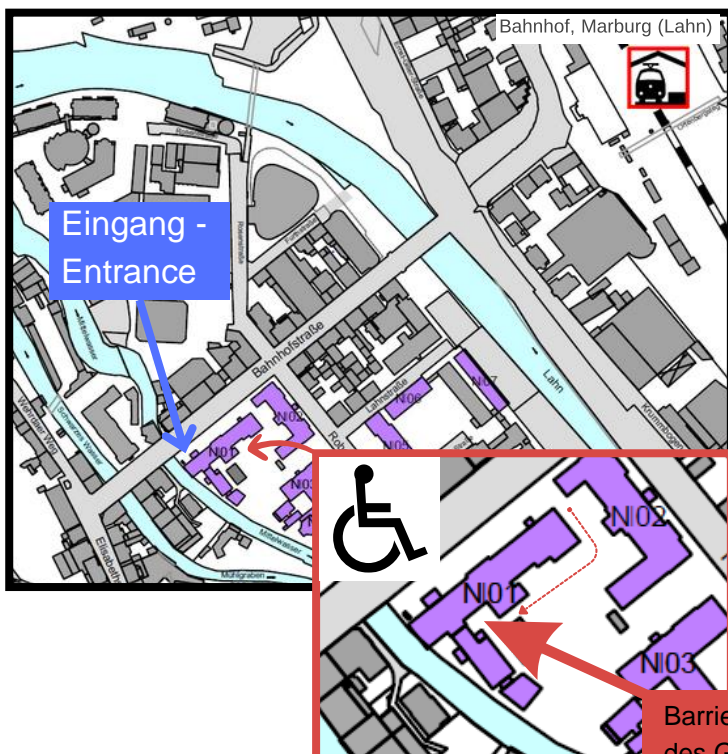

Anfahrtsplan: Creative Space

Bahnhofstraße 7
35037 Marburg

Außenansicht des Gebäudes mit dem Eingang zum Creative Space -
View of the building with the entrance to the Creative Space

Barrierefreier Eingang über den Parkplatz auf der Rückseite des Gebäudes. Von hier ist der Creative Space mit einem Aufzug erreichbar. - Barrier-free entrance via the parking lot at the back of the building. From here, the Creative Space can be reached by lift.

Anfahrt:

Der Creative Space befindet sich im 1. OG der Bahnhofstraße 7 (rechts neben dem Chemikum).
Der Creative Space ist in 5 Minuten zu Fuß vom Bahnhof Marburg erreichbar.
Die Haltestelle "Marburg Bahnhofstraße" ist 50 m entfernt. Hier halten zahlreiche Buslinien (1, 2, 3, 4, 5, 6, 7, 10, 14, 27, 383).
Fahrradständer findet man vor dem Chemikum, etwa 30 m links des Eingangs zum Creative Space.
Kostenpflichtige Parkplätze gibt es in der Bahnhofstraße oder in den nahe gelegenen Parkhäusern/-flächen "[Parkplatz Afföllerwiesen](#)" oder "[Parkhaus Oberstadt](#)".

How to find us:

The Creative Space is located on the 1st floor of Bahnhofstraße 7 (to the right of the Chemikum).
The Creative Space is a 5-minute walk from Marburg central station.
The bus stop "Marburg Bahnhofstraße" is 50 metres away. Numerous bus lines stop here (1, 2, 3, 4, 5, 6, 7, 10, 14, 27, 383).
Bicycle racks can be found in front of the Chemikum, about 30 meters to the left of the entrance to the Creative Space.
Paid parking is available in Bahnhofstraße or in the nearby parking garages/areas "[Parkplatz Afföllerwiesen](#)" or "[Parkhaus Oberstadt](#)".