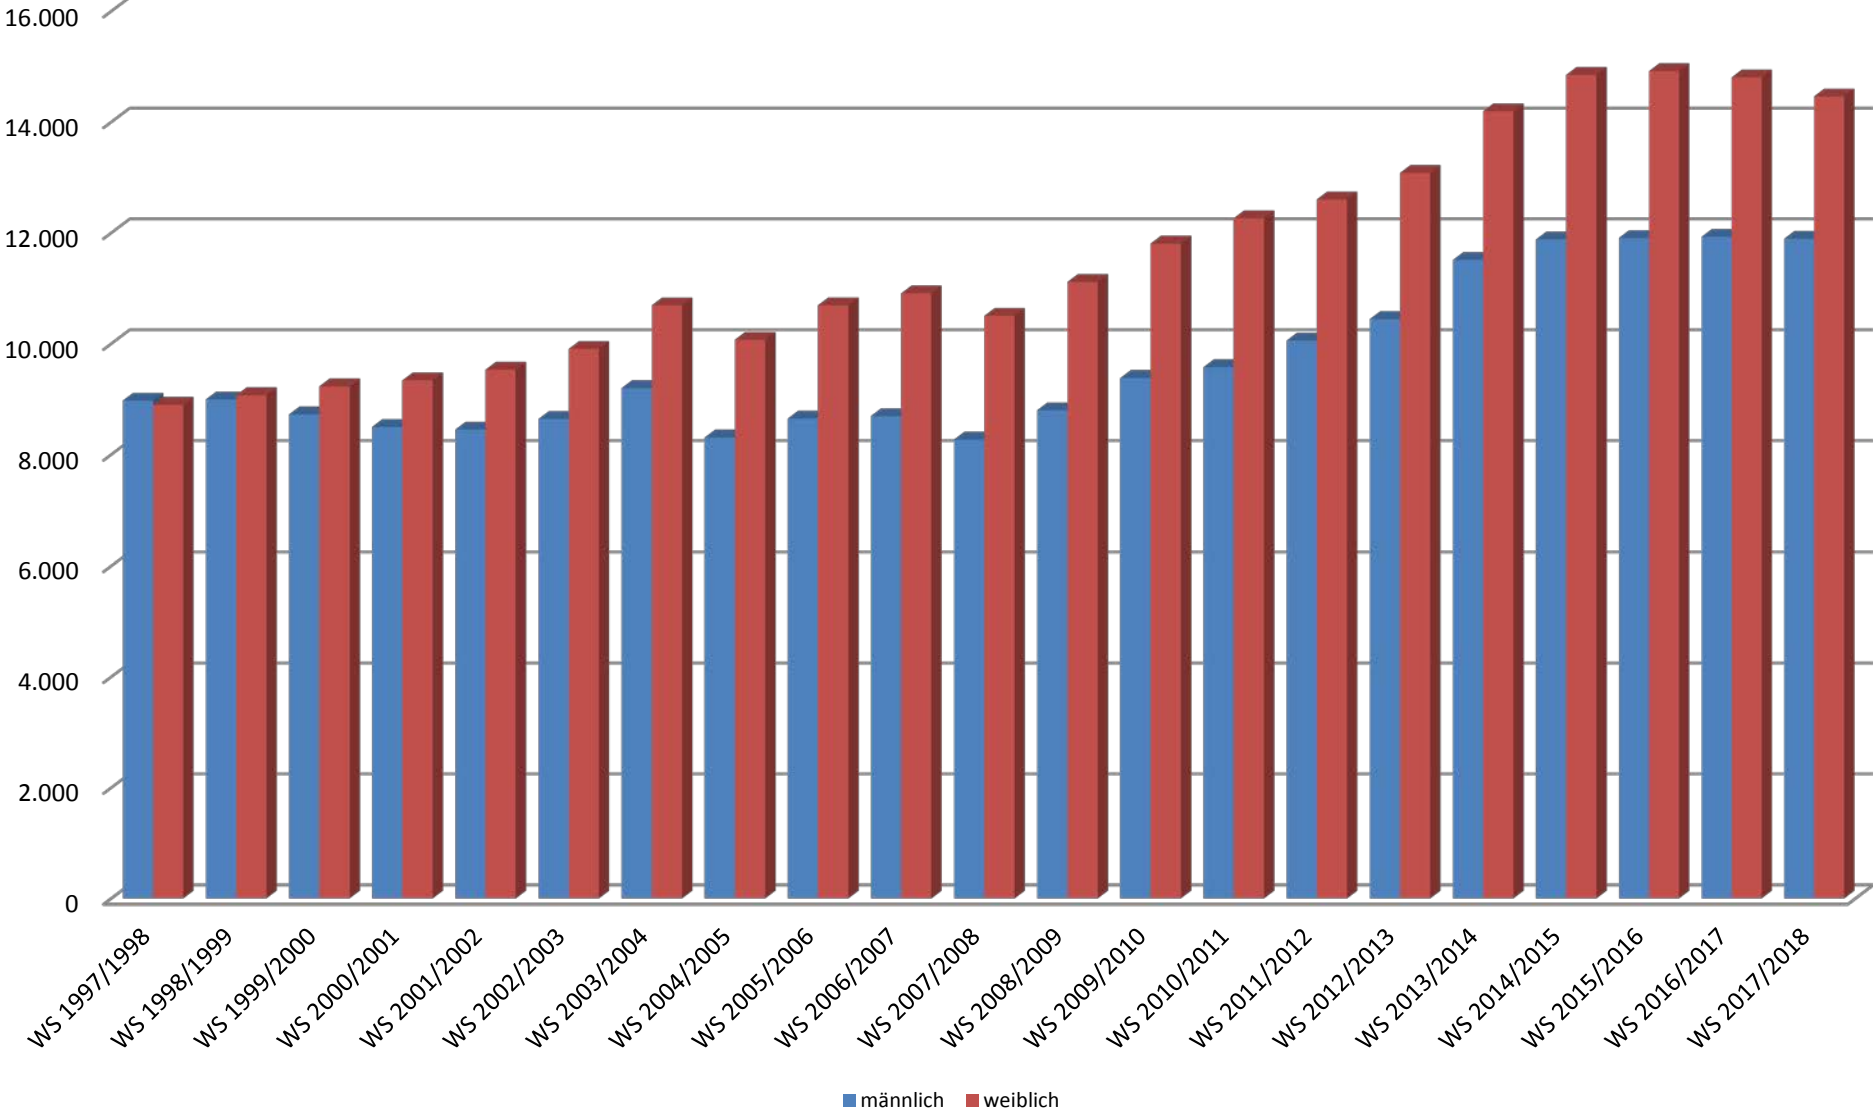

2. Fach 1. Fach	Englisch	Biologie	Chemie	Ethik	Ev.Theologie/Religion	Geographie	Deutsch	Geschichte	Griechisch	Informatik	Italienisch	Katholische Religion	Latein	Mathematik	Philosophie	Physik	Politik u. Wirtschaft	Französisch	Spanisch	Sport	Summe 1. Fach
Englisch	0	14	5	25	8	29	50	28	0	0	1	4	5	5	10	2	31	4	30	50	301
Biologie	20	0	25	10	3	22	40	16	0	0	0	3	3	16	4	1	9	3	8	60	243
Chemie	7	12	0	3	2	13	4	7	0	1	0	1	5	6	2	9	3	0	2	14	91
Ethik	2	1	0	0	2	4	25	14	0	1	0	0	0	2	0	1	11	2	0	8	73
Ev.Theologie/Religion	1	2	0	0	0	1	8	2	0	0	0	0	3	1	0	1	1	0	1	3	24
Geographie	10	3	6	2	0	0	27	13	0	1	0	1	1	6	0	1	12	5	1	23	112
Deutsch	41	13	4	80	18	64	0	77	0	3	3	14	12	7	30	1	69	14	15	65	530
Geschichte	14	3	2	14	11	12	46	0	1	2	0	7	12	4	10	2	18	1	2	13	174
Griechisch	0	0	0	0	0	0	0	0	0	0	0	0	3	0	0	0	0	0	0	0	3
Informatik	2	0	2	2	0	2	0	0	0	0	0	0	0	1	2	2	0	0	0	2	15
Italienisch	2	1	0	0	0	0	0	0	0	1	0	0	0	0	0	0	0	1	2	1	8
Katholische Religion	1	0	0	0	0	0	6	3	0	0	0	0	1	0	0	0	1	1	0	0	13
Latein	3	6	1	2	2	1	11	26	2	2	0	3	0	3	3	0	0	1	2	5	73
Mathematik	6	3	12	3	3	7	7	4	0	6	0	1	4	0	8	21	10	3	1	26	125
Philosophie	3	2	1	2	0	2	12	9	1	2	0	0	0	0	0	0	2	0	0	9	45
Physik	1	1	1	2	2	2	0	2	0	1	0	0	0	10	0	0	3	0	0	5	30
Politik u. Wirtschaft	16	2	3	16	1	18	18	20	0	1	0	1	1	1	3	1	0	4	5	14	125
Französisch	6	3	1	5	2	4	8	2	0	1	2	0	1	0	1	1	3	0	10	8	58
Spanisch	13	0	1	5	0	8	10	3	0	0	2	0	0	0	1	1	7	4	0	12	67
Sport	21	33	14	13	3	64	41	26	0	3	0	2	2	19	3	9	39	8	17	0	317
Summe 2. Fach	169	99	78	184	57	253	313	252	4	25	8	37	53	81	77	53	219	51	96	318	2427

Entwicklung zwischen männlich-weiblich der Studierenden