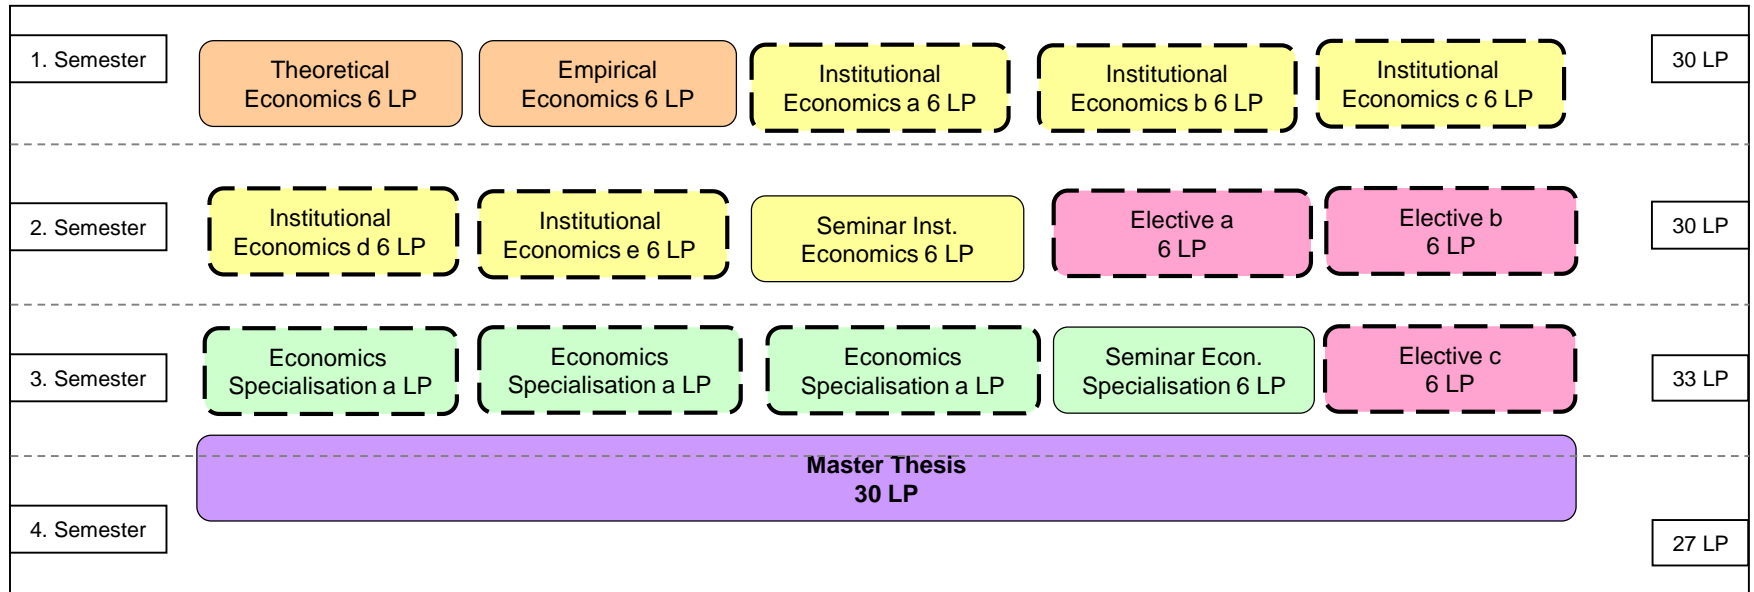

Musterstudienverlaufsplan für den Masterstudiengang
Economics and Institutions (Beginn zum SS und zum WS)

Legende

	Basis	Aufbau	Vertiefung	Profil	Abschluss
Pflichtmodule:					
Wahlpflichtmodule:					