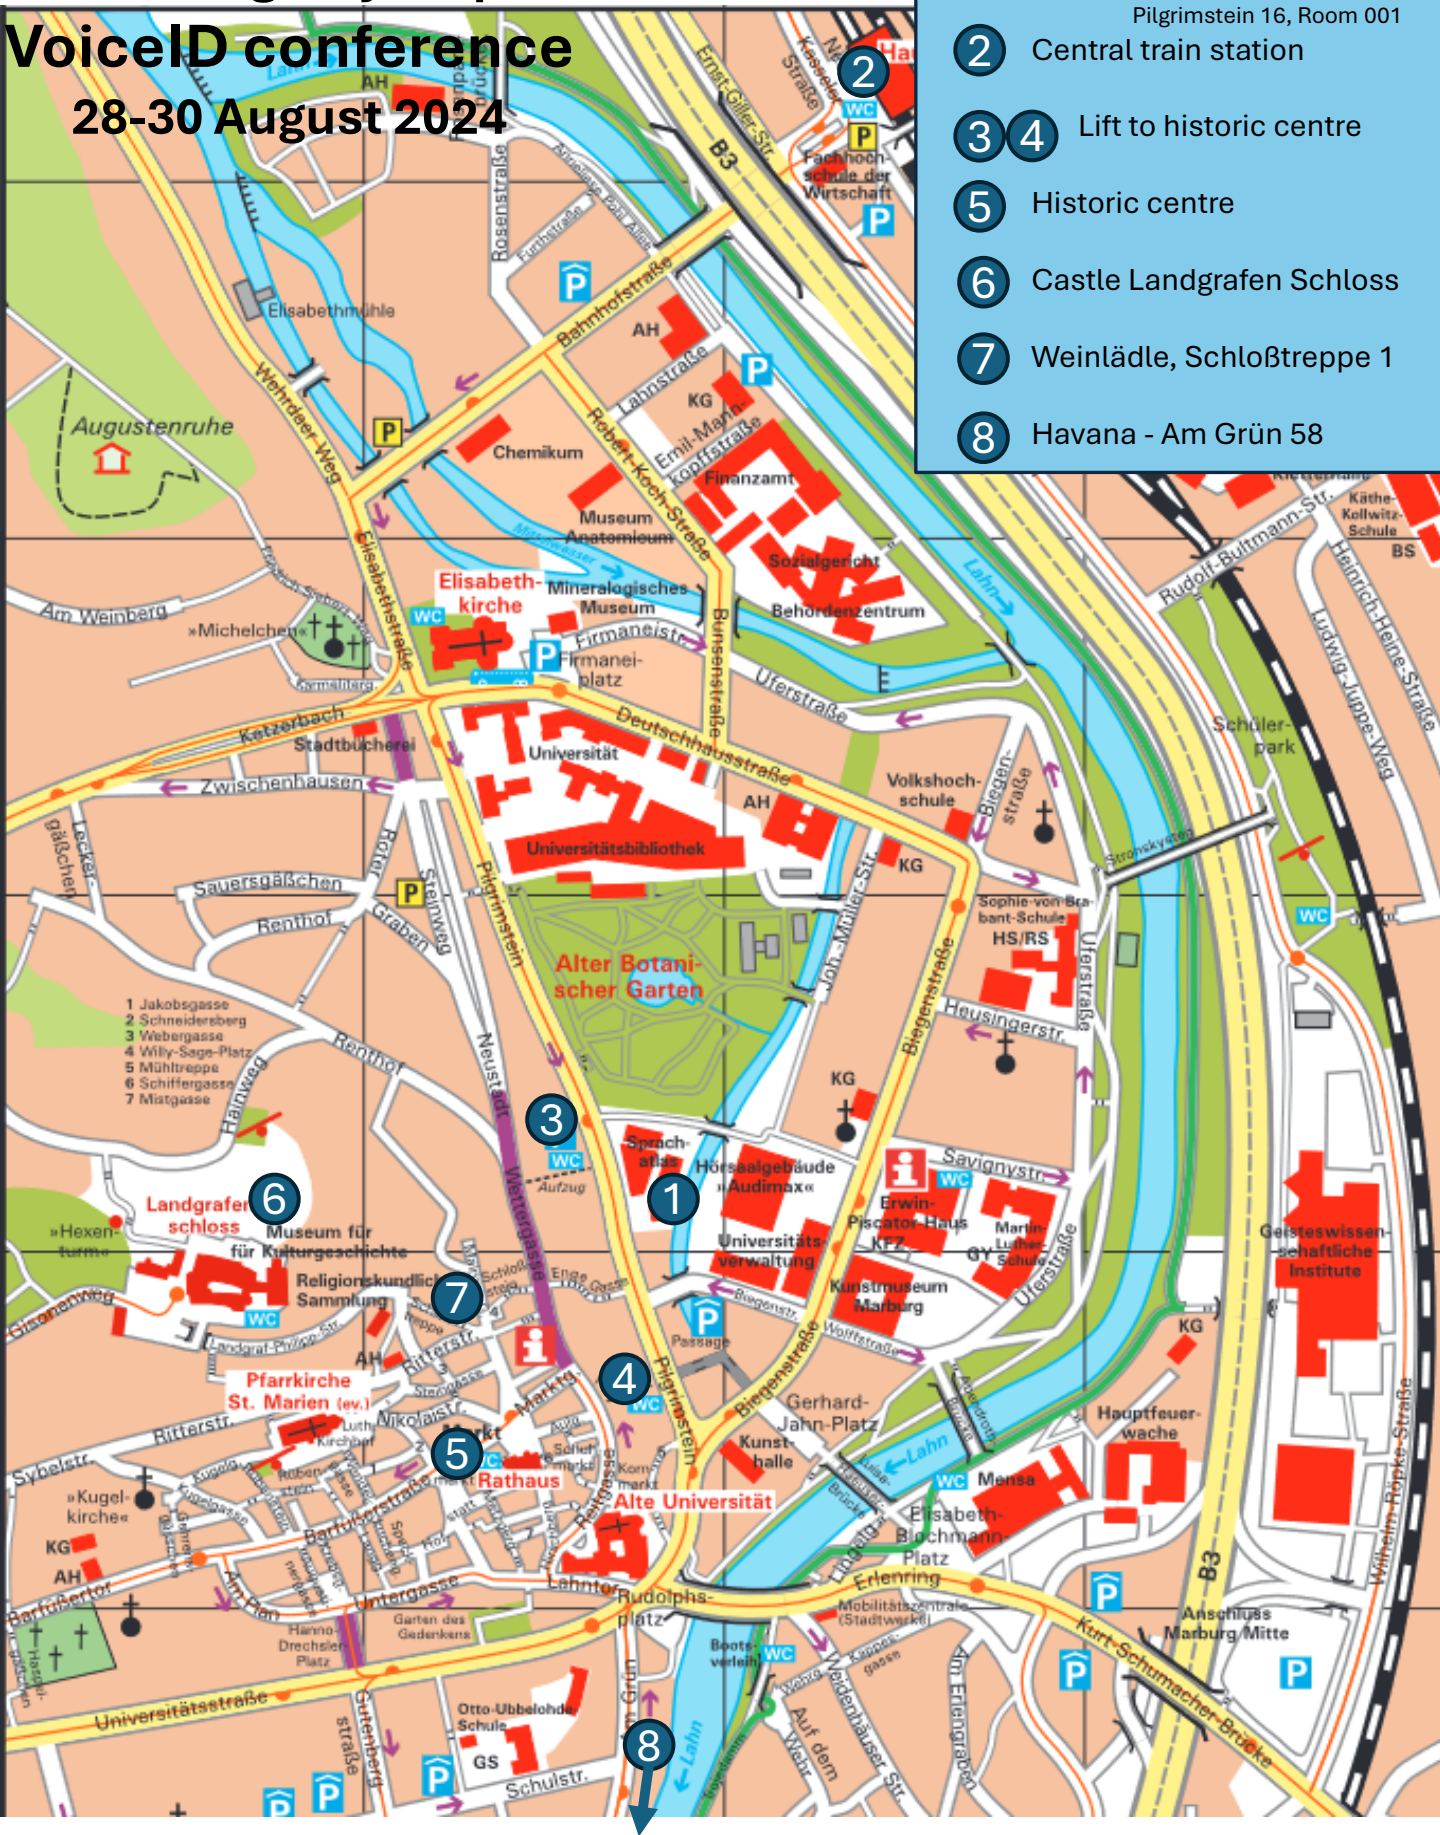

Marburg City map

VoicelD conference 28-30 August 2024

- 1 Conference location
  Deutscher Sprachatlas
  Pilgrimstein 16, Room 001
- 2 Central train station
- 3 4 Lift to historic centre
- 5 Historic centre
- 6 Castle Landgrafen Schloss
- 7 Weinläde, Schloßtreppe 1
- 8 Havana - Am Grün 58