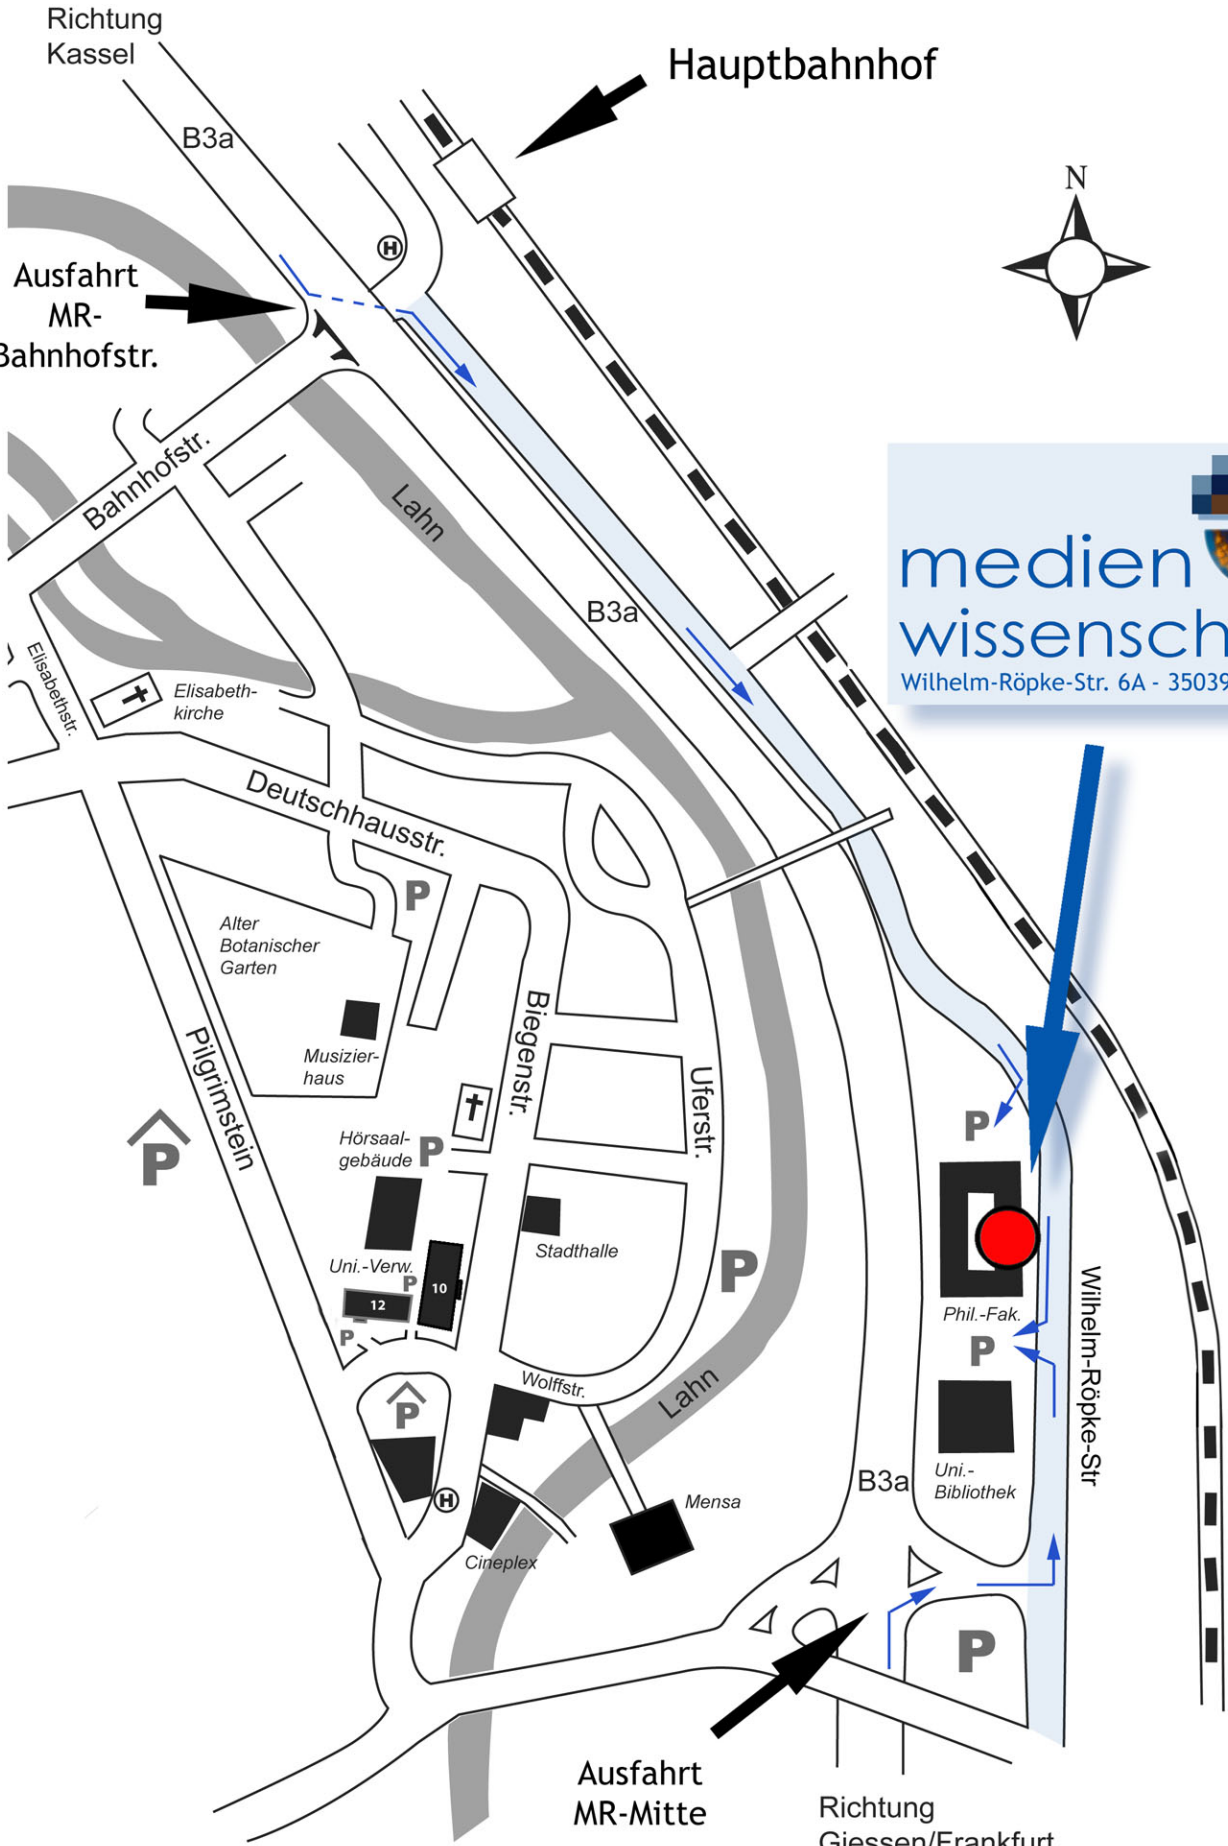

Hauptbahnhof

Richtung Kassel

medien
wissenschaft
Wilhelm-Röpke-Str. 6A - 35039 Marburg

Ausfahrt MR-Bahnhofstr.

Ausfahrt MR-Mitte

Richtung Giessen/Frankfurt