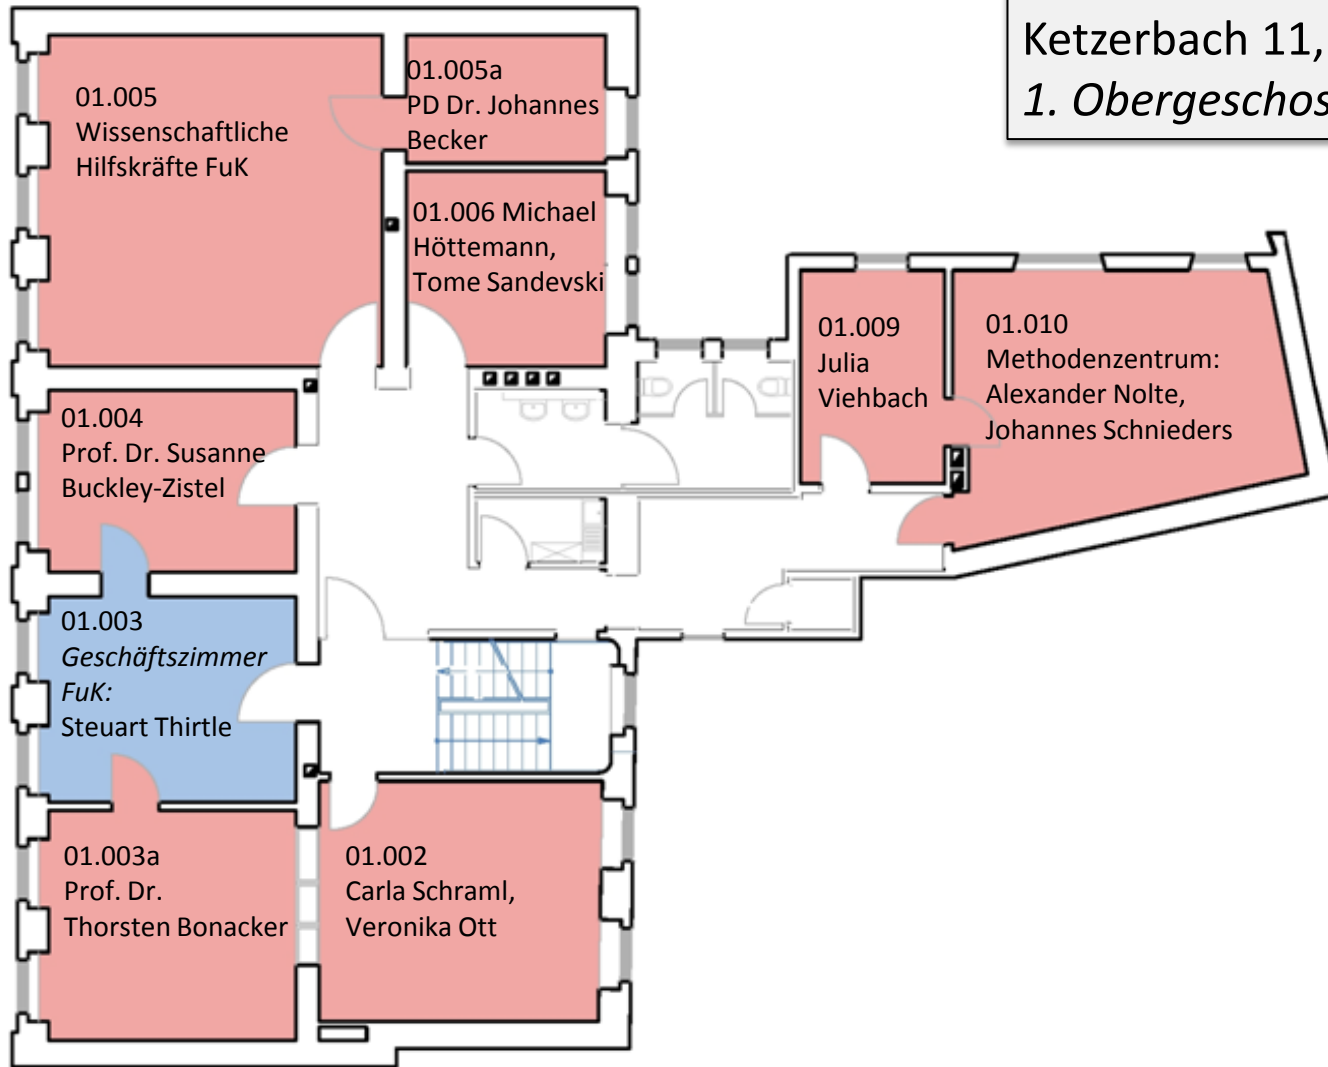

KETZERBACH

RAUMPLAN

Institut für Soziologie

Zentrum für Konfliktforschung

Ketzerbach 11, 35032 Marburg

Erdgeschoss

KETZERBACH

RAUMPLAN

Institut für Soziologie

Zentrum für Konfliktforschung

Ketzerbach 11, 35032 Marburg

1. Obergeschoss

KETZERBACH

RAUMPLAN

Institut für Soziologie

Zentrum für Konfliktforschung

Ketzerbach 11, 35032 Marburg

2. Obergeschoss

KETZERBACH

RAUMPLAN

Institut für Soziologie

Zentrum für Konfliktforschung

Ketzerbach 11, 35032 Marburg

3. Obergeschoss