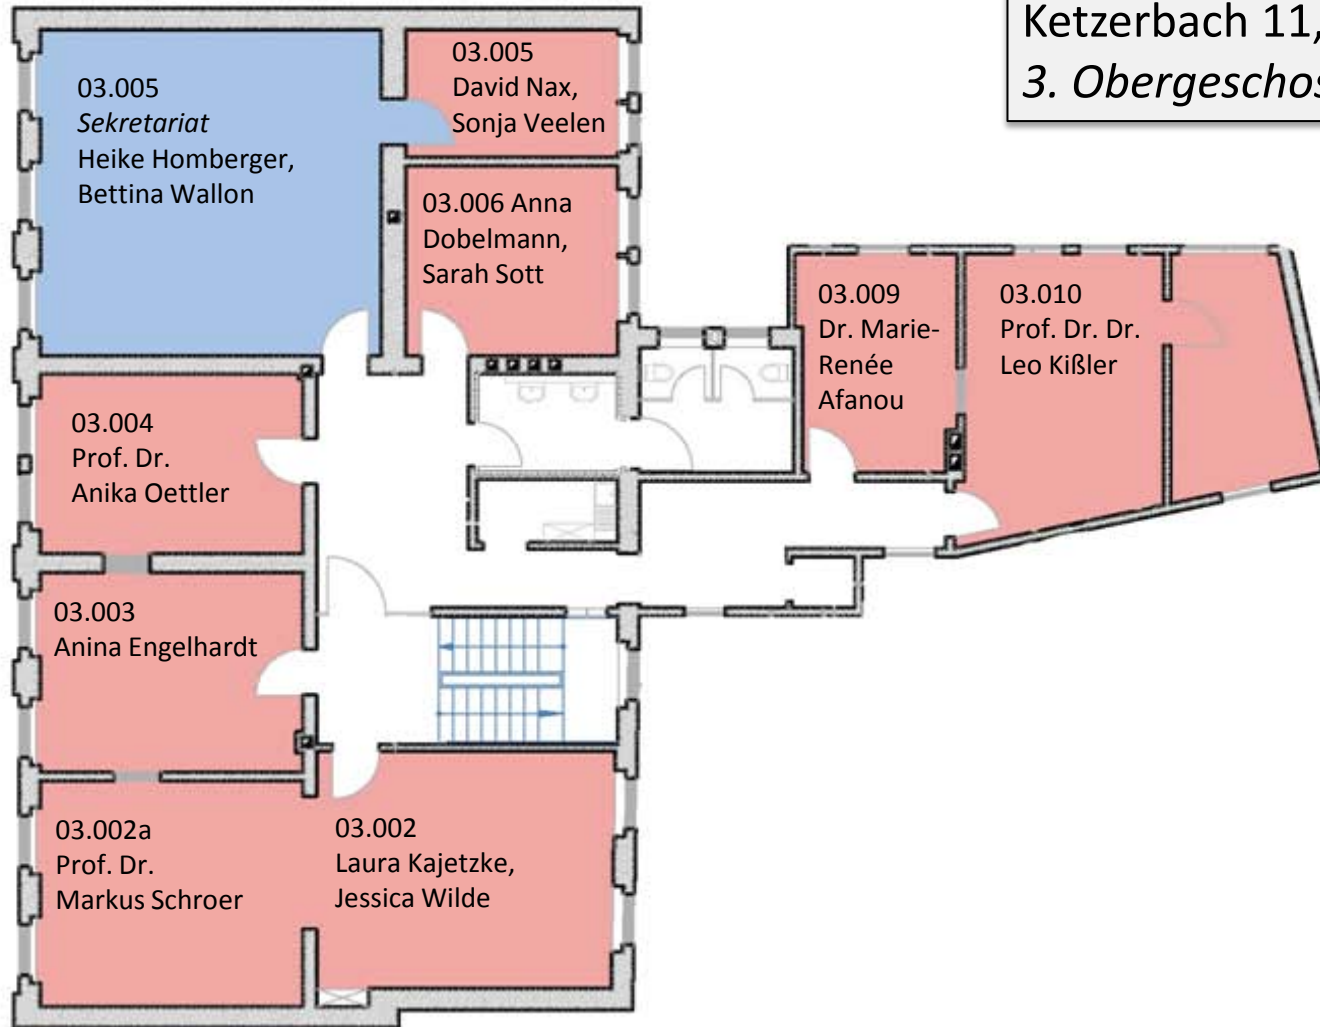

KETZERBACH

RAUMPLAN

Institut für Soziologie

Zentrum für Konfliktforschung

Ketzerbach 11, 35032 Marburg

Erdgeschoss

KETZERBACH

RAUMPLAN

Institut für Soziologie

Zentrum für Konfliktforschung

Ketzerbach 11, 35032 Marburg

1. Obergeschoss

KETZERBACH

RAUMPLAN

Institut für Soziologie

Zentrum für Konfliktforschung

Ketzerbach 11, 35032 Marburg

2. Obergeschoss

KETZERBACH

RAUMPLAN

Institut für Soziologie

Zentrum für Konfliktforschung

Ketzerbach 11, 35032 Marburg

3. Obergeschoss